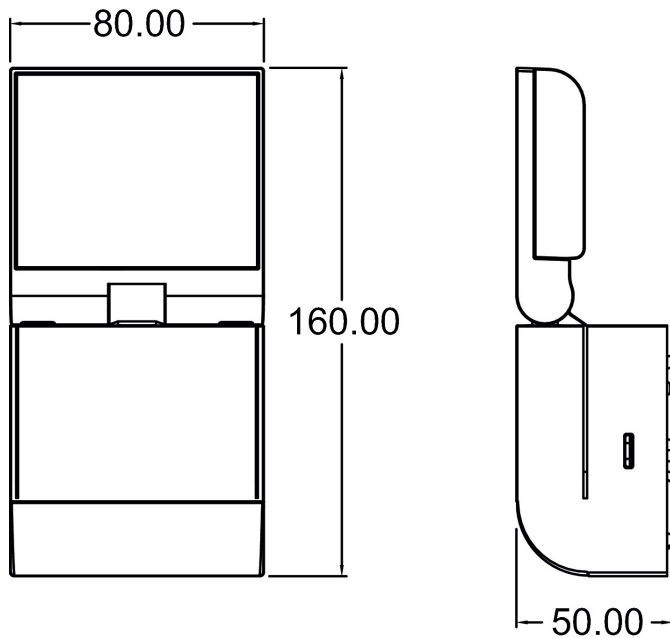

theLeda S8-100L BK	
Lebensdauer	L80/B10/45.000 h L70/B50/50.000 h
Montagehöhe	1,8 - 2,5 m
Umgebungstemperatur	-20°C ... 55°C
Schutzklasse	II
Schutzart	IP 55
Vorgänger	1020722, theLeda S10L BK

Anschlussbilder

Technische Änderungen und Druckfehler vorbehalten

weitere Informationen unter: www.theben.de/produkt/1020601

Die Lastangaben werden mit exemplarisch ausgesuchten Leuchtmitteln ermittelt und sind daher aufgrund der Vielzahl der erhältlichen Produkte typische Angaben.

01.02.2024
Seite 1 von 2

theLeda S8-100L BK

Artikel-Nr.: 1020601

theben

Maßbilder

Zubehör

Eckwinkel 10 BK

Artikel-Nr.: 9070987