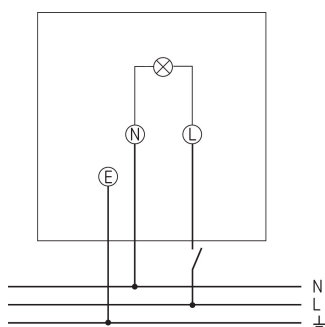

theLeda S8-100L BK

Artikel-Nr.: 1020601

theben

LED-Leuchten

LED-Leuchten ohne Bewegungsmelder

Funktionsbeschreibung

- LED-Strahler mit 8,5 W
- Lichtfarbe 4000 K
- Wandmontage
- Strahler horizontal um $\pm 40^\circ$ drehbar und um 70° nach unten schwenkbar, Wandbeleuchtung durch 180° Drehung möglich
- Für den Außenbereich geeignet
- Vernetzbar über Draht

Technische Daten

theLeda S8-100L BK	
Betriebsspannung	230 V AC
Frequenz	50 Hz
Stand-by Leistung	~0,5 W
Farbe	Schwarz (ähnlich RAL 9005)
Schaltausgang	Licht
Montageart	Wandmontage, Außen
Leistung LED (Lichtstrom)	900 lm
Farbtemperatur	4000 K, neutralweiß
Farbwiedergabeindex	< 80

theLeda S8-100L BK	
Lebensdauer	L80/B10/45.000 h L70/B50/50.000 h
Montagehöhe	1,8 - 2,5 m
Umgebungstemperatur	-20°C ... 55°C
Schutzklasse	II
Schutzart	IP 55
Vorgänger	1020722, theLeda S10L BK

Anschlussbilder

Abstandsrahmen 10 BK

Artikel-Nr.: 9070988

Technische Änderungen und Druckfehler vorbehalten

weitere Informationen unter: www.theben.de/produkt/1020601

Die Lastangaben werden mit exemplarisch ausgesuchten Leuchtmitteln ermittelt und sind daher aufgrund der Vielzahl der erhältlichen Produkte typische Angaben.