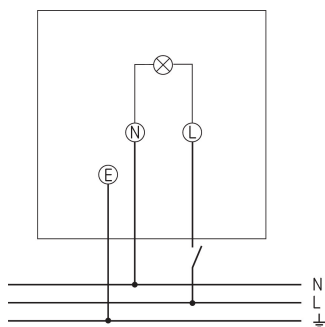

theLeda S8-100L WH

Artikel-Nr.: 1020600

theben

LED-Leuchten

LED-Leuchten ohne Bewegungsmelder

Funktionsbeschreibung

- LED-Strahler mit 8,5 W
- Lichtfarbe 4000 K
- Wandmontage
- Strahler horizontal um $\pm 40^\circ$ drehbar und um 70° nach unten schwenkbar, Wandbeleuchtung durch 180° Drehung möglich
- Für den Außenbereich geeignet
- Vernetzbar über Draht

theLeda S8-100L WH	
Lebensdauer	L80/B10/45.000 h L70/B50/50.000 h
Montagehöhe	1,8 - 2,5 m
Umgebungstemperatur	-20°C ... 55°C
Schutzklasse	II
Schutzart	IP 55
Vorgänger	1020721, theLeda S10L WH

Anschlussbilder

01.02.2024
Seite 1 von 2

theLeda S8-100L WH

Artikel-Nr.: 1020600

theben

Maßbilder

Zubehör

Eckwinkel 10 WH

Artikel-Nr.: 9070969