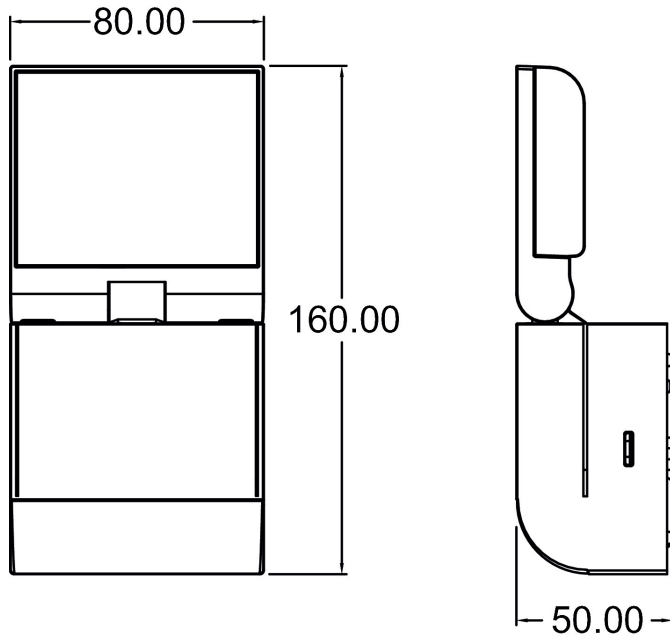

theLeda S8-100L WH	
Lebensdauer	L80/B10/45.000 h L70/B50/50.000 h
Montagehöhe	1,8 - 2,5 m
Umgebungstemperatur	-20°C ... 55°C
Schutzklasse	II
Schutzart	IP 55
Vorgänger	1020721, theLeda S10L WH

Anschlussbilder

Technische Änderungen und Druckfehler vorbehalten

weitere Informationen unter: www.theben.de/produkt/1020600

Die Lastangaben werden mit exemplarisch ausgesuchten Leuchtmitteln ermittelt und sind daher aufgrund der Vielzahl der erhältlichen Produkte typische Angaben.

01.02.2024
Seite 1 von 2

theLeda S8-100L WH

Artikel-Nr.: 1020600

theben

Maßbilder

Zubehör

Eckwinkel 10 WH

Artikel-Nr.: 9070969

Abstandsrahmen 10 WH

Artikel-Nr.: 9070971

Technische Änderungen und Druckfehler vorbehalten

weitere Informationen unter: www.theben.de/produkt/1020600

Die Lastangaben werden mit exemplarisch ausgesuchten Leuchtmitteln ermittelt und sind daher aufgrund der Vielzahl der erhältlichen Produkte typische Angaben.