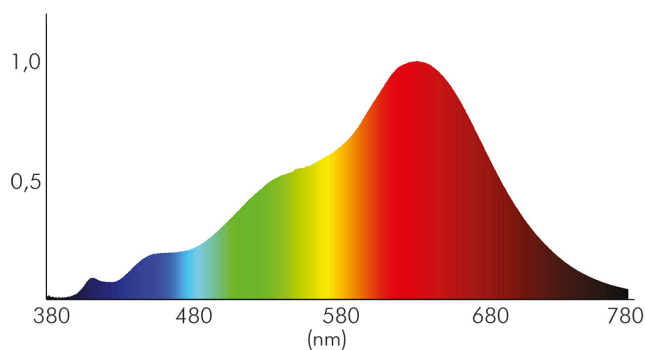

DATENBLATT

5068 ECO Flat chrom 7,5W BIO 927 38° 350mA

LED Downlight 5068 ECO Flat BIO, COB LED, schwenkbar

L70B50 - Lebensdauer bei 25°C	50000 h
Lebensdauerfaktor	0,9
Lichtstromerhalt	0,96
Verwendete Beleuchtungstechnologie	LED
Farbe steuerbar (RGB)	nein
Blendschutzschild	nein
Hülle	keine Hülle
Farblich abstimmbare Lichtquelle	nein
Gesamtlichtstrom einstellbar	nein
Farbtemperatur einstellbar	nein
Lichtquelle austauschbar	nein
Lichtquelle mit hoher Leuchtdichte	nein
Leuchtenlichtfläche	transparent
Lichtverteilung	symmetrisch
Lichtaustritt	direkt
Leuchtmittel	COB LED
Geeignet für Leuchtmittellanzahl	1

Spektrale Strahlungsverteilung (250..800 nm) - Diagramm

ELEKTRISCHE EIGENSCHAFTEN

Direkt an die Netzspannung [MLS]/Nicht direkt an die Netzspannung angeschlossen [NMLS]	NMLS
Art des Betriebsgerätes	LED Betriebsgerät stromgesteuert
Energieverbrauch im Betrieb	8 kWh/1000 h
Lampenleistung	7,5 W
Vernetzte Lichtquelle [CLS]	nein

Stand:
14.06.2022
17:49:00