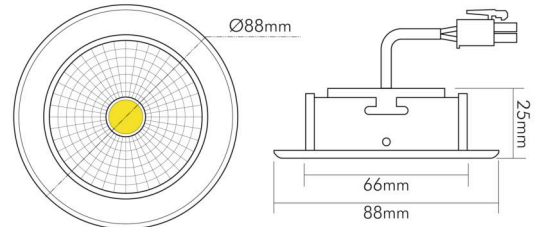

## 5068 ECO Flat chrom 7,5W BIO 927 38° 350mA

LED Downlight 5068 ECO Flat BIO, COB LED, schwenkbar

Artikelnummer	1857080233
GTIN	4044538073613