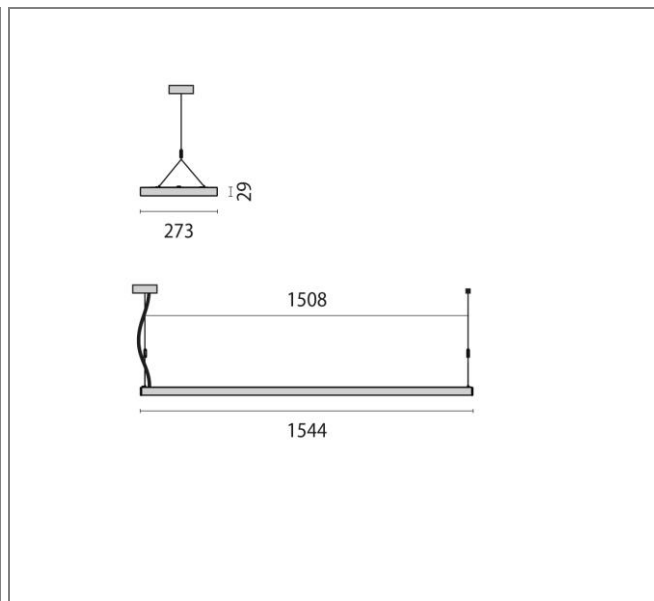

ART.: 3112436

SL629 AB prism

Art. 3112436 Anbauleuchte SL629 mit Hochleistungs-LED. Leuchtenleistung 31W. Universell einsetzbare Langfeldleuchte für den Office-Bereich. Klare Formsprache und zurückhaltende Optik unterstützen eine harmonische Einbindung in die vorhandene Architektur. Besondere Eignung für großflächige Büro- und Bildungseinrichtungen durch einfache Wartung, große technische Variabilität und ausgewogenes Preis-Leistungs-Verhältnis. Leuchtengehäuse aus Stahlblech. Light-Engine mittels Einschubmechanik auswechselbar. Kratzfeste Oberflächenausführung durch hochwertige Pulverbeschichtung nach RAL 9016 (Verkehrsweiß, struktur). Prismatische Lichtoptik für effiziente Lichtstreuung, Blendungsminimierung und eine hohe Gleichmäßigkeit. Integrierter hochtransmittierender Lichtleiter. Direkt strahlend. Homogene Leuchtdichteverteilung über die gesamte Lichtaustrittsfläche (LED Sidelight-Technologie). Höchste Lichtqualität durch Farbwiedergabe (Ra) > 90. BAP-geeignet nach DIN EN 12464-1. Inkl. Konstantstromkonverter. Statisch. Schutzklasse I. Schutzart IP20. LBS / ILCOS: DSL. Lichtfarbe Warmweiß, Farbtemperatur 3000K. Leuchtenlichtstrom 3910 lm. Leuchteneffizienz 126 lm/W. Allgemeiner Farbwiedergabeindex Ra > 90. LED-Lebensdauer L80 B10 bei 50.000h. Farbtoleranz nach MacAdam ≤ 3 SDCM. Länge 1544 mm. Breite 273 mm. Höhe 50 mm. Gewicht 9,6 kg.

Leuchtenlichtstrom	3910 lm
Anschlussleistung	31 W
Leuchteneffizienz	126 lm/W
Farbtemperatur	4000K
Betriebsgerät	EVG Standard
Rug	≤ 19
Entblendung	✓