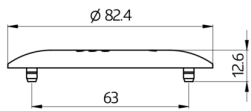

Bemaßung 93771

Bemaßung 93773