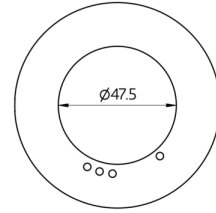

### Technische Daten

<b>Abmessungen:</b>	Ø 82 x 13 mm
<b>Stoßfestigkeitsgrad:</b>	IK05
<b>Gehäuse:</b>	Polycarbonat, UV-beständig

Bemaßung 93772

Bemaßung 93771

Bemaßung 93773