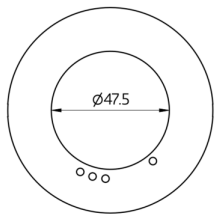

### Technische Daten

<b>Abmessungen:</b>	Ø 82 x 13 mm
<b>Stoßfestigkeitsgrad:</b>	IK05
<b>Gehäuse:</b>	Polycarbonat, UV-beständig

Bemaßung 93772

Bemaßung 93771

Bemaßung 93773