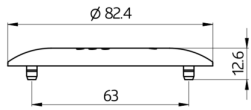

Bemaßung 93772