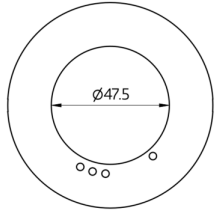

Bemaßung 93772