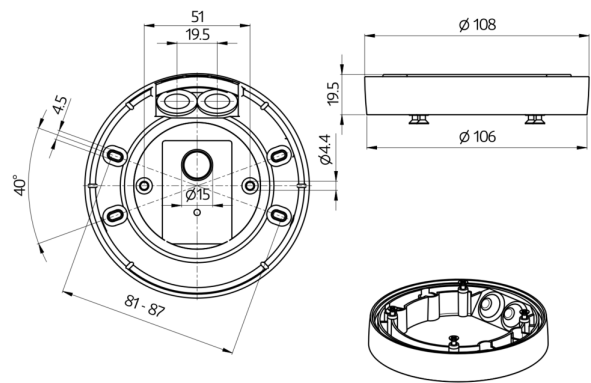

### Technische Daten

**Abmessungen:** Ø 109 x 19 mm

**Schutzart/-klasse:** IP54

### Bestelldaten

Bezeichnung	Farbe	Artikel-Nummer
AP Montageset IP54 PD2N- / PD4N-UP	weiß	93307
AP Montageset IP54 PD2N- / PD4N-UP	anthrazit matt, ähnlich RAL7016	93751
AP Montageset IP54 PD2N- / PD4N-UP	verkehrsweiß matt, ähnlich RAL9016	93752
AP Montageset IP54 PD2N- / PD4N-UP	schwarz matt, ähnlich RAL9005	93753

Bemaßung 93751

Bemaßung 93307

Bemaßung 93752

Bemaßung 93753