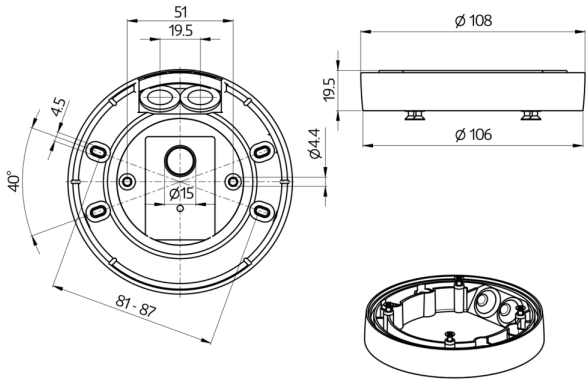

### Produktinformationen

- Aufputzset IP54 zum Umrüsten von PD2N und PD4N Unterputzgeräten
- Die Verwendbarkeit/Kompatibilität des Zubehörs bitte aus den Beschreibungen der Hauptartikel entnehmen
- Passend für: 93340, 93361, 93368, 93377, 93383, 93511, 93513, 93515, 93517, 93531, 93544, 93546, ...

### Technische Daten

**Abmessungen:** Ø 109 x 19 mm

**Schutzart/-klasse:** IP54

Bemaßung 93751

Bemaßung 93307

Bemaßung 93752

Bemaßung 93753