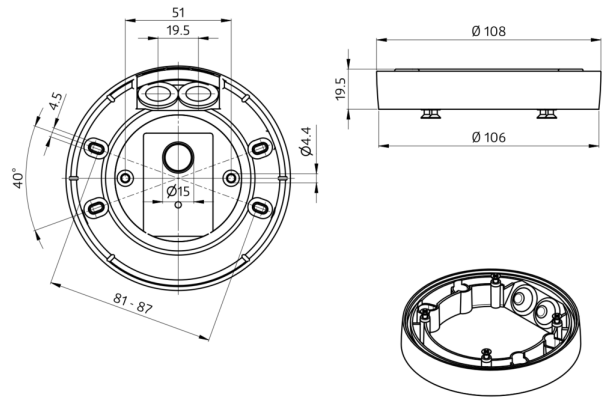

### Technische Daten

**Abmessungen:** Ø 109 x 19 mm

**Schutzart/-klasse:** IP54

Bemaßung 93751

Bemaßung 93307

Bemaßung 93752

Bemaßung 93753