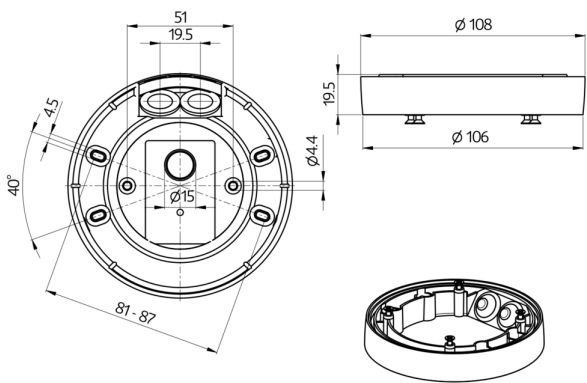

### Technische Daten

**Abmessungen:** Ø 109 x 19 mm

**Schutzart/-klasse:** IP54

### Bestelldaten

Bezeichnung	Farbe	Artikel-Nummer
AP Montageset IP54 PD2N- / PD4N-UP	weiß	93307
AP Montageset IP54 PD2N- / PD4N-UP	anthrazit matt, ähnlich RAL7016	93751
AP Montageset IP54 PD2N- / PD4N-UP	verkehrsweiß matt, ähnlich RAL9016	93752
AP Montageset IP54 PD2N- / PD4N-UP	schwarz matt, ähnlich RAL9005	93753

Bemaßung 93751

Bemaßung 93307

Bemaßung 93752

Bemaßung 93753