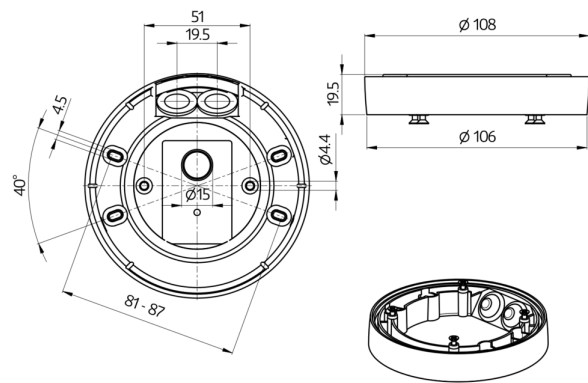

### Technische Daten

**Abmessungen:** Ø 109 x 19 mm

**Schutzart/-klasse:** IP54

### Bestelldaten

Bezeichnung	Farbe	Artikel-Nummer
AP Montageset IP54 PD2N- / PD4N-UP	weiß	93307
AP Montageset IP54 PD2N- / PD4N-UP	anthrazit matt, ähnlich RAL7016	93751
AP Montageset IP54 PD2N- / PD4N-UP	verkehrsweiß matt, ähnlich RAL9016	93752
AP Montageset IP54 PD2N- / PD4N-UP	schwarz matt, ähnlich RAL9005	93753

Bemaßung 93751

Bemaßung 93307

Bemaßung 93752

Bemaßung 93753