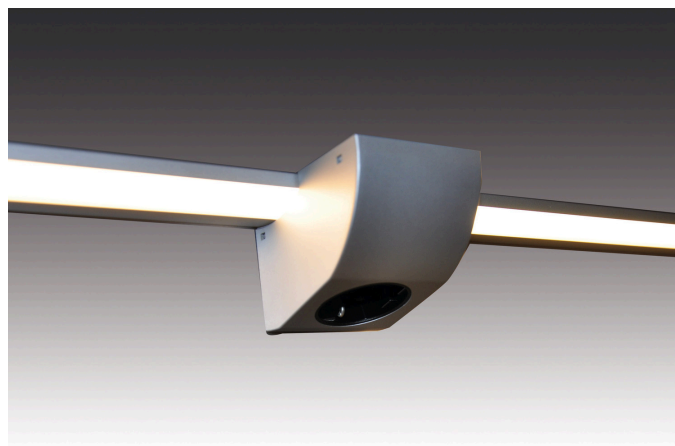

Zubehör ModuLite F

aufschraubbare Steckdose für ModuLite-Leuchten Steckdose ModuLite alu-eloxiert

Beschreibung:

Steckdose zur Montage an beliebiger Stelle über der ModuLite, Anschlussleitung 1,8m mit Aderendhülsen zur nachträglichen Montage des beiliegenden Schutzkontakt-Steckers

Anschluss: 220 - 240V / 50 - 60Hz

Zeichen: CE, MM, IP20, SK I

Gewicht: 0,31 kg

Artikel-Nr.:
61500052407

ggf. eingeschränkt verfügbar

Verfügbare Ausführungen

Wählen Sie aus den untenstehenden Ausführungen. Die aktuell gewählte ist jeweils farbig unterlegt.

Artikel-Nr.	Bezeichnung
61500052407	Steckdose ModuLite alu-eloxiert