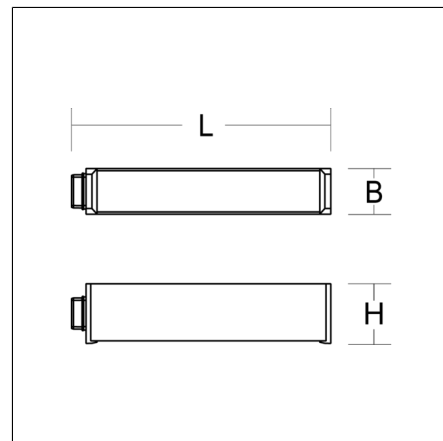

Lichtband  
4051859714491  
L 312, B 58, H 91

schwarz

Anfangseinspeisung, 7-polig, Anschluss Buchse. Gehäuse Aluminium-Strangpressprofil pulverbeschichtet. Abdeckung Kunststoff in Gehäusefarbe. LINEDO Steckersystem aus Kunststoff schwarz. 2 Kabelverschraubungen (M20 und M25). Kabelverschraubungen wahlweise seitlich oder oben. Komfortabler Anschluss für starre und flexible Leitungen. Speziell für die Verwendung bei Lichtbandmodulen mit hohem opalen Diffusor.

### Produktdaten

Länge L	312 mm
Breite B	58 mm
Höhe H	91 mm
Gewicht	723 g
Schutzart	IP 54
Schutzklasse	I
Umgebungstemperatur	25 °C
Konformitätszeichen	CE, EAC