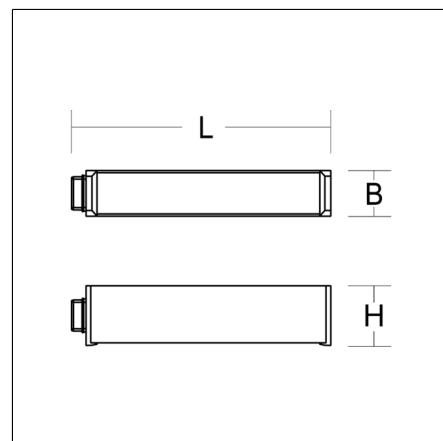

Lichtband
4051859714477
L 312, B 58, H 91

aluminium eloxiert (0)

Anfangseinspeisung, 7-polig, Anschluss Buchse. Gehäuse Aluminium-Strangpressprofil eloxiert. Abdeckung Kunststoff in Gehäusefarbe. LINEDO Steckersystem aus Kunststoff hellgrau. 2 Kabelverschraubungen (M20 und M25). Kabelverschraubungen wahlweise seitlich oder oben. Komfortabler Anschluss für starre und flexible Leitungen. Speziell für die Verwendung bei Lichtbandmodulen mit hohem opalen Diffusor.

Produktdaten

Länge L	312 mm
Breite B	58 mm
Höhe H	91 mm
Gewicht	723 g
Schutzart	IP 54
Schutzklasse	I
Umgebungstemperatur	25 °C
Konformitätszeichen	CE, EAC