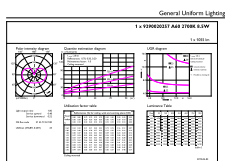

Photometrische Daten

LEDbulb 8,5W E27 A60 827 FR