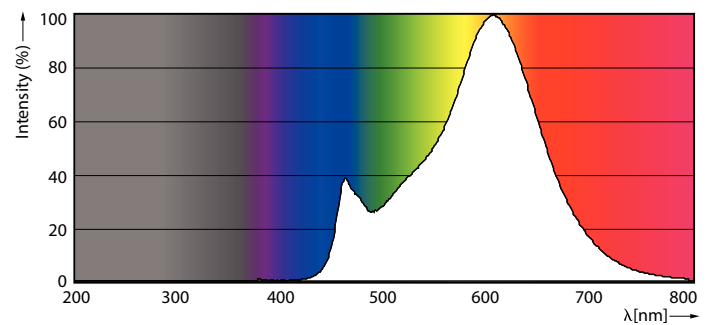

Produkt Daten

Allgemeine Eigenschaften		Elektrische Kenndaten	
Sockel	E27 [E27]	Nennlichtausbeute (nom.)	124,00 lm/W
EU RoHS-konform	Ja	Farbkonsistenz	<6
Nennlebensdauer (Nom)	15000 h	Farbwiedergabeindex (Nom.)	80
Schaltzyklus	20000X	Restlichtstrom am Ende der Nennlebensdauer (Nom.)	70 %
Lichttechnische Daten		Elektrische Kenndaten	
Farbcode	827 [CCT von 2700 K]	Eingangsfrequenz	50 bis 60 Hz
Lichtstrom (Nom)	1055 lm	Power (Rated) (Nom)	8,5 W
Lichtfarbe	Warmweiß (WW)	Lampenstrom (Nom)	70 mA
Ähnlichste Farbtemperatur (Nom)	2700 K	Äquivalente Leistung	75 W

Abmessungsskizzen

Bulb A60 75W 1055lm 2700K E27 ND Frosted

Product	D	C
CorePro LEDBulbND8.5-75W E27 A60 827FR G	60 mm	104 mm

Photometrische Daten

LEDbulb 8,5W E27 A60 827 FR

LEDbulb 8,5W E27 A60 827 FR

LED-Lampen mit klassischem Glühfaden