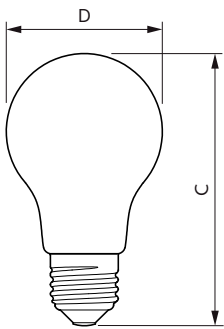

Produkt Daten

Allgemeine Eigenschaften		Elektrische Kenndaten	
Sockel	E27 [E27]	Nennlichtausbeute (nom.)	124,00 lm/W
EU RoHS-konform	Ja	Farbkonsistenz	<6
Nennlebensdauer (Nom)	15000 h	Farbwiedergabeindex (Nom.)	80
Schaltzyklus	20000X	Restlichtstrom am Ende der Nennlebensdauer (Nom.)	70 %
Lichttechnische Daten		Elektrische Kenndaten	
Farbcode	827 [CCT von 2700 K]	Eingangsfrequenz	50 bis 60 Hz
Lichtstrom (Nom)	1055 lm	Power (Rated) (Nom)	8,5 W
Lichtfarbe	Warmweiß (WW)	Lampenstrom (Nom)	70 mA
Ähnlichste Farbtemperatur (Nom)	2700 K	Äquivalente Leistung	75 W

Abmessungsskizzen

Bulb A60 75W 1055lm 2700K E27 ND Frosted

Product	D	C
CorePro LEDBulbND8.5-75W E27 A60 827FR G	60 mm	104 mm

Photometrische Daten

LEDbulb 8,5W E27 A60 827 FR

LEDbulb 8,5W E27 A60 827 FR

LED-Lampen mit klassischem Glühfaden