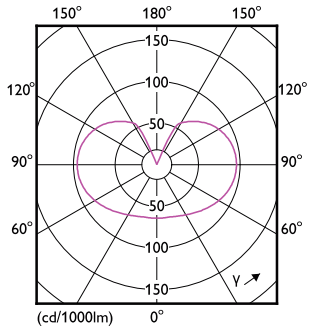

LED-Lampen mit klassischem Glühfaden

Photometrische Daten

LEDbulb 8,5W E27 A60 FR