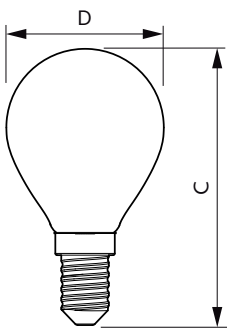

Abmessungsskizzen

Candle P45 60W 806lm 2700K E14 NDFrosted

Product	D	C
CorePro LEDLusterND6.5-60W P45 E14827FRG	45 mm	80 mm

Photometrische Daten

LEDluster E14 P45 827 FR

LEDbulb 6,5-60W E14 B35

Classic LED Kerzen- und Tropfenlampen klar