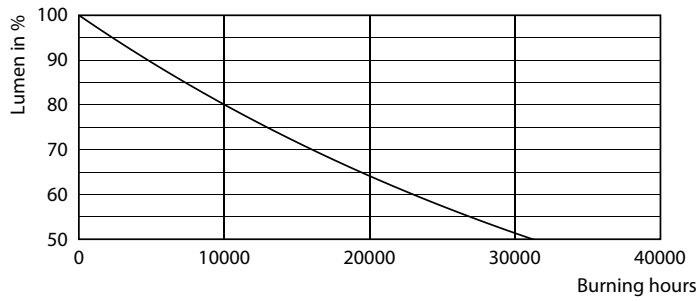

Produkt Daten

Allgemeine Eigenschaften		Lichtfarbe	
Sockel	E14 [E14]		Warmweiß (WW)
EU RoHS-konform	Ja	Ähnlichste Farbtemperatur (Nom)	2700 K
Nennlebensdauer (Nom)	15000 h	Nennlichtausbeute (nom.)	124,00 lm/W
Schaltzyklus	20000X	Farbkonsistenz	<6
		Farbwiedergabeindex (Nom.)	80
		Restlichtstrom am Ende der	70 %
		Nennlebensdauer (Nom.)	
Lichttechnische Daten			
Farbcode	827 [CCT von 2700 K]		
Lichtstrom (Nom)	806 lm		

Abmessungsskizzen

Candle P45 60W 806lm 2700K E14 NDFrosted

Product	D	C
CorePro LEDLusterND6.5-60W P45 E14827FRG	45 mm	80 mm

Photometrische Daten

LEDluster E14 P45 827 FR

LEDbulb 6,5-60W E14 B35

Classic LED Kerzen- und Tropfenlampen klar

Photometrische Daten

LEDbulb 6,5-60W E14 P45

Lebensdauer

LEDbulb 6,5-60W E14 B35

LEDbulb 6,5-60W E14 B35