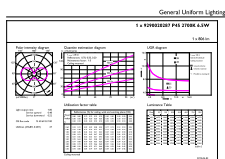

Photometrische Daten

LEDluster E14 P45 827 FR