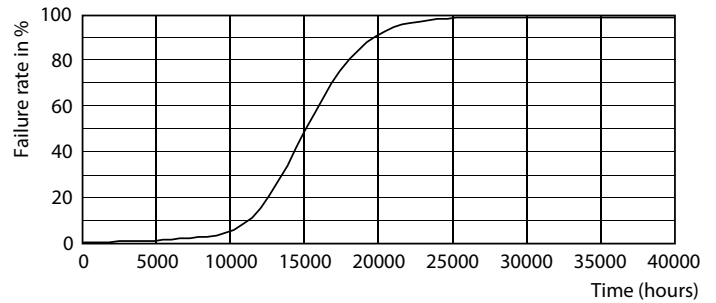

Produkt Daten

Allgemeine Eigenschaften		Lichtfarbe	
Sockel	E14 [E14]		Warmweiß (WW)
EU RoHS-konform	Ja	Ähnlichste Farbtemperatur (Nom)	2700 K
Nennlebensdauer (Nom)	15000 h	Nennlichtausbeute (nom.)	124,00 lm/W
Schaltzyklus	20000X	Farbkonsistenz	<6
		Farbwiedergabeindex (Nom.)	80
		Restlichtstrom am Ende der	70 %
		Nennlebensdauer (Nom.)	
Lichttechnische Daten			
Farbcode	827 [CCT von 2700 K]		
Lichtstrom (Nom)	806 lm		

Photometrische Daten

LEDbulb 6,5-60W E14 P45

Lebensdauer

LEDbulb 6,5-60W E14 B35

LEDbulb 6,5-60W E14 B35