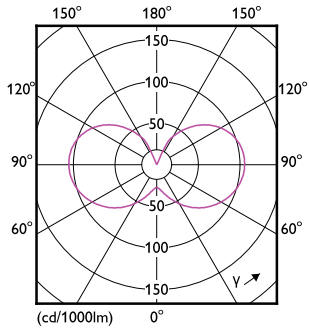

Abmessungsskizzen

Candle P45 60W 806lm 2700K E14 NDFrosted

Product	D	C
CorePro LEDLusterND6.5-60W P45 E14827FRG	45 mm	80 mm

Photometrische Daten

LEDluster E14 P45 827 FR

LEDbulb 6,5-60W E14 B35

Classic LED Kerzen- und Tropfenlampen klar

Photometrische Daten

LEDbulb 6,5-60W E14 P45

Lebensdauer

LEDbulb 6,5-60W E14 B35

LEDbulb 6,5-60W E14 B35