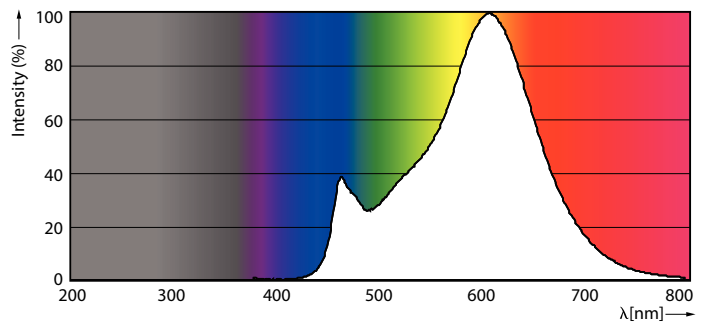

Produkt Daten

Allgemeine Eigenschaften		Lichtfarbe	
Sockel	E14 [E14]		Warmweiß (WW)
EU RoHS-konform	Ja	Ähnlichste Farbtemperatur (Nom)	2700 K
Nennlebensdauer (Nom)	15000 h	Nennlichtausbeute (nom.)	124,00 lm/W
Schaltzyklus	20000X	Farbkonsistenz	<6
		Farbwiedergabeindex (Nom.)	80
		Restlichtstrom am Ende der	70 %
		Nennlebensdauer (Nom.)	
Lichttechnische Daten			
Farbcode	827 [CCT von 2700 K]		
Lichtstrom (Nom)	806 lm		

Abmessungsskizzen

Candle P45 60W 806lm 2700K E14 NDFrosted

Product	D	C
CorePro LEDLusterND6.5-60W P45 E14827FRG	45 mm	80 mm

Photometrische Daten

LEDluster E14 P45 827 FR

LEDbulb 6,5-60W E14 B35

Classic LED Kerzen- und Tropfenlampen klar

Photometrische Daten

LEDbulb 6,5-60W E14 P45

Lebensdauer

LEDbulb 6,5-60W E14 B35

LEDbulb 6,5-60W E14 B35