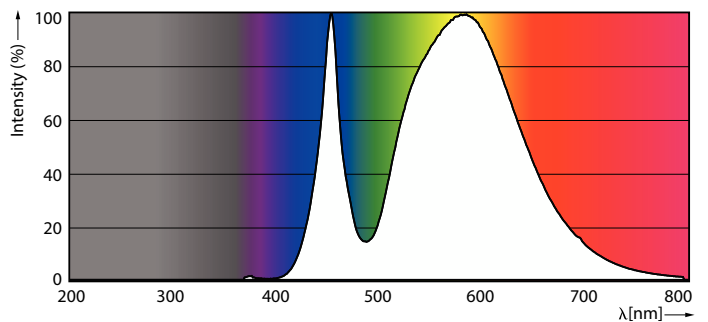

LEDTForce Core road 17W Tshape E27 740-POC