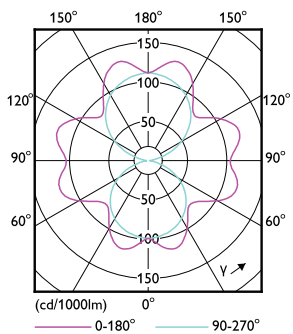

Produkt Daten

Allgemeine Eigenschaften		Restlichtstrom am Ende der Nennlebensdauer (Nom.)	
Socket	E27 [E27]	70 %	
EU RoHS-konform	Ja	Elektrische Kenndaten	
Nennlebensdauer (Nom)	25000 h	Eingangsfrequenz	50 bis 60 Hz
Schaltzyklus	15000X	Power (Rated) (Nom)	17 W
Referenz für Lichtstrommessung	Sphere	Lampenstrom (Nom)	80 mA
Lichttechnische Daten		Äquivalente Leistung	50 W
Farbcode	740 [CCT von 4000 K]	Startzeit (Nom)	0,5 s
Lichtstrom (Nom)	3000 lm	Aufwärmzeit bis 60 % Licht (Nom.)	0,5 s
Lichtfarbe	Neutralweiß (CW)	Leistungsfaktor (Nom)	0,9
Ähnlichste Farbtemperatur (Nom)	4000 K	Spannung (Nom)	220-240 V
Nennlichtausbeute (nom.)	176,00 lm/W	Temperaturkenndaten	
Farbkonsistenz	<6	Gehäusetemperatur (max)	58,7 °C
Farbwiedergabeindex (Nom.)	70		

Abmessungsskizzen

TForce Core LED road 17W 740 E27 MV

Product	D	C
TForce Core LED road 17W 740 E27 MV	38 mm	170 mm

Photometrische Daten

LEDTForce Core road 17W Tshape E27-LDD

LEDTForce Core road 17W Tshape E27 740-POC