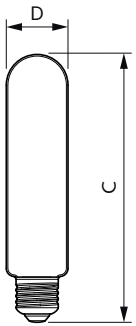

Produkt Daten

Allgemeine Eigenschaften		Restlichtstrom am Ende der Nennlebensdauer (Nom.)	
Socket	E27 [E27]	70 %	
EU RoHS-konform	Ja	Elektrische Kenndaten	
Nennlebensdauer (Nom)	25000 h	Eingangsfrequenz	50 bis 60 Hz
Schaltzyklus	15000X	Power (Rated) (Nom)	17 W
Referenz für Lichtstrommessung	Sphere	Lampenstrom (Nom)	80 mA
Lichttechnische Daten		Äquivalente Leistung	50 W
Farbcode	740 [CCT von 4000 K]	Startzeit (Nom)	0,5 s
Lichtstrom (Nom)	3000 lm	Aufwärmzeit bis 60 % Licht (Nom.)	0,5 s
Lichtfarbe	Neutralweiß (CW)	Leistungsfaktor (Nom)	0,9
Ähnlichste Farbtemperatur (Nom)	4000 K	Spannung (Nom)	220-240 V
Nennlichtausbeute (nom.)	176,00 lm/W	Temperaturkenndaten	
Farbkonsistenz	<6	Gehäusetemperatur (max)	58,7 °C
Farbwiedergabeindex (Nom.)	70		

Trueforce Core LED SON-T

Dimmen

Dimmbar	Nein
---------	------

Mechanische Kenndaten

Kolbenausführung	Klar
Kolbenform	T-Form

Zulassungen und Anwendungseigenschaften

Energieeffizienzklasse	C
Energieverbrauch kWh/1.000 Std.	17 kWh
EPREL-Registrierungsnummer	574356

Produktinformationen

Gesamt-Produktcode	871951431627000
Bestell-Produktname	TForce Core LED road 17W 740 E27 MV
EAN/UPC - Produkt	8719514316270
Bestellcode	31627000
Anzahl pro Verpackung	1
SAP-Zähler - Pakete pro Außenkarton	6
SAP-Material	929002484902
Nettogewicht (Einzelteil)	0,077 kg

Abmessungsskizzen

TForce Core LED road 17W 740 E27 MV

Product	D	C
TForce Core LED road 17W 740 E27 MV	38 mm	170 mm

Photometrische Daten

LEDTForce Core road 17W Tshape E27-LDD

LEDTForce Core road 17W Tshape E27 740-POC