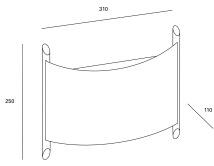

### TECHNISCHE MERKMALE

IP20

Leistung (W) : max. Leistung 60W

Gesamtverbrauch (W) : 120W

Reallumen : 970

Reale Lm/W : 8

Material Körper : Stahl

Oberfläche Körper : Nickel seidenmatt