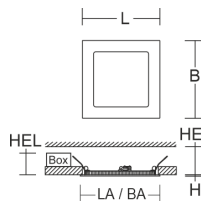

Toledo Flat Square mit Bewegungsmelder

901716.002.19 | Einbau-Downlights

Einbau-Downlights
4051859685814
LED
L 225, B 225, H 3

Superflaches LED Einbau-Downlight Gehäuse Aluminium-Druckguss. Lightguide und Diffusor aus vergilbungsfreiem PMMA opal matt. Geeignet für direkte Abdeckung mit Wärmedämmungsmaterial. Deckenbefestigung mit Federsystem. Einbautiefe abhängig von Deckenstärke. Inklusive Betriebsgerät extern über Steckverbindung, Verbindungsleitung 250 mm. Angeschlossener HF-Bewegungsmelder in separater Betriebsgerätebox. Einstellbare Dim-Funktionen Soft Start, Korridor, Permanent. Drahtlose Vernetzung, Konfiguration und Kommunikation der Sensoren über Bluetooth®. Bedienung mittels Android / iOS Gerät, kostenlose App zum Download verfügbar. Master/Slave-Schaltung mit bis zu drei weiteren Toledo Flat DALI 17W möglich. Nicht geeignet für Metalldecken. Anbaugehäuse als Zubehör für alle Größen Nachträglich montierbare Dekorzyylinder aus Chintz-Stoff als Zubehör, optional mit Abdeckscheibe Polycarbonat satiniert

Sichtfarbe

Lieferbare Farbe	weiß
------------------	------

Maße und Gewichte

Länge L	225 mm
Breite B	225 mm
Höhe H	3 mm
Einbaulänge LA	208 mm
Einbaubreite BA	208 mm
Einbauhöhe HE	55-76 mm
Deckenstärke S	1-20 mm
Abmessungen BG-Box	L 242 x B 88 x H 40 mm
Gewicht	1,13 kg