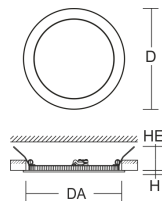

# Toledo Flat Round mit Bewegungsmelder

901715.002.19 | Einbau-Downlights

Einbau-Downlights  
4051859685791  
LED  
D 255, H 3

Superflaches LED Einbau-Downlight Gehäuse Aluminium-Druckguss. Lightguide und Diffusor aus vergilbungsfreiem PMMA opal matt. Geeignet für direkte Abdeckung mit Wärmedämmungsmaterial. Deckenbefestigung mit Federsystem. Einbautiefe abhängig von Deckenstärke. Inklusive Betriebsgerät extern über Steckverbindung, Verbindungsleitung 250 mm. Angeschlossener HF-Bewegungsmelder in separater Betriebsgerätebox. Einstellbare Dim-Funktionen Soft Start, Korridor, Permanent. Drahtlose Vernetzung, Konfiguration und Kommunikation der Sensoren über Bluetooth®. Bedienung mittels Android / iOS Gerät, kostenlose App zum Download verfügbar. Master/Slave-Schaltung mit bis zu drei weiteren Toledo Flat DALI 17 W möglich. Nicht geeignet für Metalldecken. Anbaugehäuse als Zubehör für alle Größen Nachträglich montierbare Dekorzylinder aus Chintz-Stoff als Zubehör, optional mit Abdeckscheibe Polycarbonat satiniert

## Maße und Gewichte

Durchmesser D	255 mm
Höhe H	3 mm
Einbaudurchmesser DA	234 mm
Einbauhöhe HE	55-76 mm
Deckenstärke S	1-20 mm
Abmessungen BG-Box	L 242 x B 88 x H 40 mm
Gewicht	1,09 kg