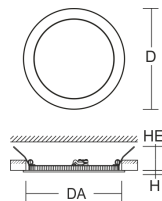

## 901715.002.1.19 | Einbau-Downlights

Einbau-Downlights  
4051859685807  
LED  
D 255, H 3

Superflaches LED Einbau-Downlight Gehäuse Aluminium-Druckguss. Lightguide und Diffusor aus vergilbungsfreiem PMMA opal matt. Geeignet für direkte Abdeckung mit Wärmedämmungsmaterial. Deckenbefestigung mit Federsystem. Einbautiefe abhängig von Deckenstärke. Inklusive Betriebsgerät extern über Steckverbindung, Verbindungsleitung 250 mm. Angeschlossener HF-Bewegungsmelder in separater Betriebsgerätebox. Einstellbare Dim-Funktionen Soft Start, Korridor, Permanent. Drahtlose Vernetzung, Konfiguration und Kommunikation der Sensoren über Bluetooth®. Bedienung mittels Android / iOS Gerät, kostenlose App zum Download verfügbar. Master/Slave-Schaltung mit bis zu drei weiteren Toledo Flat DALI 17 W möglich. Nicht geeignet für Metalldecken. Anbaugehäuse als Zubehör für alle Größen Nachträglich montierbare Dekorzyylinder aus Chintz-Stoff als Zubehör, optional mit Abdeckscheibe Polycarbonat satiniert

### Maße und Gewichte

Durchmesser D	255 mm
Höhe H	3 mm
Einbaudurchmesser DA	234 mm
Einbauhöhe HE	55-76 mm
Deckenstärke S	1-20 mm
Abmessungen BG-Box	L 242 x B 88 x H 40 mm
Gewicht	1,09 kg