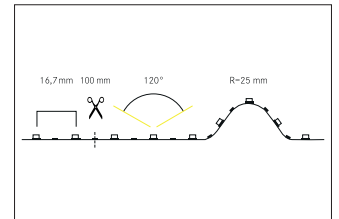

LED-Flexplatine, 100 mm, CRI > 95, 1,5 W / m, IP00

Artikel-Nr. 76300003

LED-Flexplatine, 100 mm, CRI > 95, 1,5 W / m, IP00, LED-Weißlicht, 3.000K, CRI > 95 LED-Flexplatine zur dekorativen, technischen, sowie effizienten Beleuchtung von Lichtvouten, Linearanwendungen und Hinterleuchtungen, Grund- bzw. Allgemeinbeleuchtung von Räumen, architektonische Anwendungen und für Bereiche, in denen eine hohe Ausleuchtung gewünscht ist, wie z.B. indirekte oder direkte Beleuchtungen, Lichtdecken, Gastronomiebeleuchtungen und vielem mehr. Länge: 100.0 mm Lampenleistung je Meter: 1.5 W/m, Lichtstrom je Meter: 135.0 lm/m, Schutzart raumseitig: IP00, Schutzklasse: III, Spannung: 24V DC, Abstrahlwinkel: 120.0 °, 60 LEDs pro Meter, Chip-Abstand (Short Pitch) : 16,7mm. Zur Individuellen Anwendung kann die LED-Flexplatine alle 100 mm eingekürzt werden. Die maximale Systemlänge von 30.000mm darf mit einer Einspeisung nicht überschritten werden. Diese Leuchte enthält eingebaute LED-Lampen. Die Lampen können in der Leuchte nicht ausgetauscht werden.

Artikel-Nr.	76300003
Stand:	06.12.2021 17:00

Farbtemperatur	3000 K
Lichtfarbe	weiß
Lichtstrom je Meter	135 lm/m
Leistung	7,5 W
Lampenleistung je Meter	1,5 W/m
Abstrahlwinkel	120 °
Länge	100 mm
Breite	10 mm
Aufbauhöhe	1,4 mm
Länge der einzelnen Abschnitte	100 mm
Schutzart raumseitig	IP00
Schutzklasse	III

Farbtoleranz	McAdam-Step 5
Short Pitch	16,7 mm
Anzahl der Leuchtmittel pro Meter	60 Stk
Spannung	24V
Spannungsart	DC
Umgebungstemperatur	-10 °C bis +40 °C
Ansteuerung	abhängig vom Betriebsgerät
Schaltungsart	Parallelschaltung
Länge der Anschlussleitung	350 mm
Farbwiedergabe	CRI > 95
max. Modullänge	30.000 mm