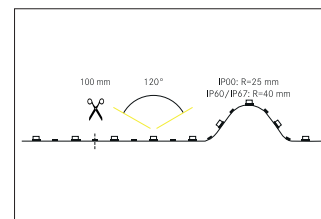

## LED-Flexplatine Single RGB+TW, 100 mm, 24 W / m, IP67

**Artikel-Nr. 75576002**

<b>Artikel-Nr.</b>	<b>75576002</b>
<b>Stand:</b>	06.12.2021 11:57

Lampenleistung je Meter	24 W/m
Abstrahlwinkel	120 °
Länge	100 mm
Breite	14,5 mm
Aufbauhöhe	4,8 mm
Länge der einzelnen Abschnitte	100 mm
Schutzart raumseitig	IP00
Schutzklasse	III
Short Pitch	16,5 mm

Anzahl der Leuchtmittel pro Meter	300 Stk
Spannung	24V
Spannungsart	DC
Umgebungstemperatur	-10 °C bis +40 °C
Ansteuerung	abhängig vom Betriebsgerät
Schaltungsart	Parallelschaltung
Länge der Anschlussleitung	350 mm
max. Modullänge	5.000 mm