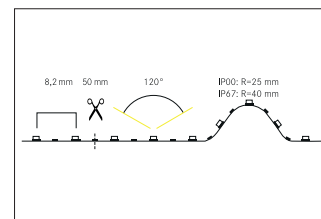

LED-Flexplatine RGB, 50 mm, 14,4 W / m, IP67

Artikel-Nr. 75279001

Artikel-Nr.	75279001
Stand:	06.12.2021 12:02

Lampenleistung je Meter	14,4 W/m
Abstrahlwinkel	120 °
Länge	50 mm
Breite	8 mm
Aufbauhöhe	5 mm
Länge der einzelnen Abschnitte	50 mm
Schutzart raumseitig	IP67
Schutzklasse	III
Short Pitch	8,2 mm

Anzahl der Leuchtmittel pro Meter	120 Stk
Spannung	24V
Spannungsart	DC
Umgebungstemperatur	-10 °C bis +40 °C
Ansteuerung	abhängig vom Betriebsgerät
Schaltungsart	Parallelschaltung
Länge der Anschlussleitung	350 mm
max. Modullänge	5.000 mm