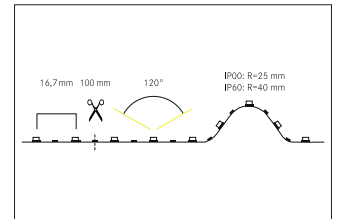

LED-Flexplatine TunableWhite, 100 mm, CRI > 90, 19,2 W / m, IP60

**Artikel-Nr. 75226004**

**Artikel-Nr.**

**75226004**

**Stand:**

06.12.2021 11:50