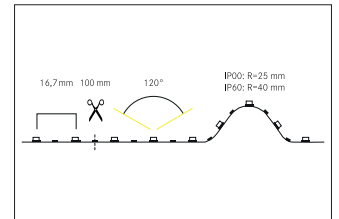

LED-Flexplatine TunableWhite, 100 mm, CRI > 90, 19,2 W / m, IP00

Artikel-Nr. 75216004

Artikel-Nr.

75216004

Stand:

06.12.2021 16:33