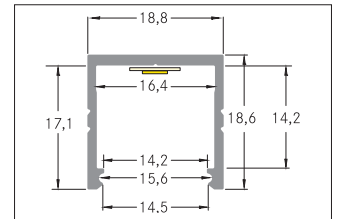

Anbauprofil

Artikel-Nr. 73607260

Artikel-Nr.	73607260
Stand:	06.12.2021 15:01

Material	Aluminium
Länge	2.000 mm

Breite	18,8 mm
Aufbauhöhe	18,6 mm