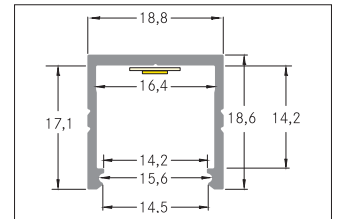

## Anbauprofil

**Artikel-Nr. 73607080**

**Artikel-Nr.** 73607080  
**Stand:** 06.12.2021 14:35

Material	Aluminium
Länge	2.000 mm

Breite	18,8 mm
Aufbauhöhe	18,6 mm