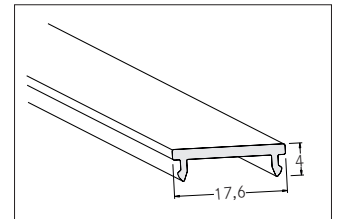

Abdeckungen: PMMA

Artikel-Nr. 73402080

Abdeckungen: PMMA, schwarz. Material: Kunststoff, Abmessung Profil: L: 100 mm x B: 17,6 mm x H: 4 mm.

Artikel-Nr.	73402080
Stand:	06.12.2021 14:58

Farbe	schwarz
Länge	100 mm
Material	Kunststoff

Länge	100 mm
Breite	17,6 mm
Aufbauhöhe	4 mm