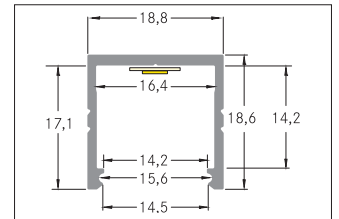

Anbauprofil

Artikel-Nr. 53607080

Artikel-Nr. 53607080
Stand: 06.12.2021 14:54

Material	Aluminium
Länge	2.000 mm

Breite	18,8 mm
Aufbauhöhe	18,6 mm