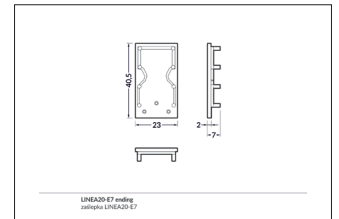

Endkappen-Set zu 53603... mit Abdeckung 53432070

Endkappen-Set zu 53603. mit Abdeckung 53432070. Material: Kunststoff, Abmessung Profil: L: 40,5 mm x B: 23 mm x H: 2 mm.

Artikel-Nr.	53063260
Stand:	06.12.2021 13:41

Farbe	silber
Material	Kunststoff
Länge	40,5 mm

Breite	23 mm
Aufbauhöhe	2 mm