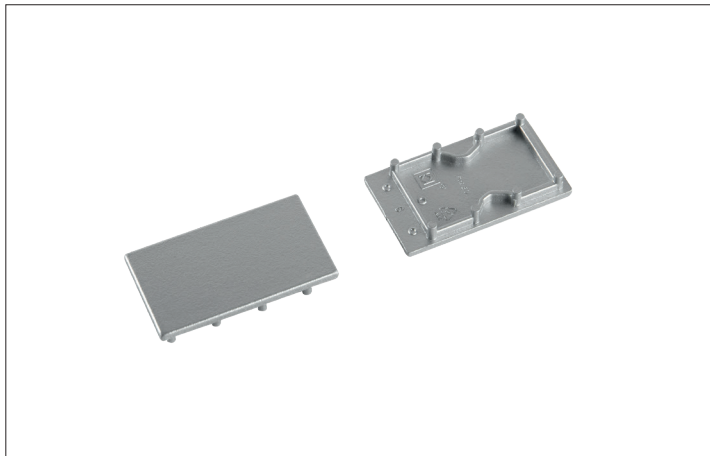

Endkappen-Set zu 53603... mit Abdeckung 53432070

Endkappen-Set zu 53603. mit Abdeckung 53432070. Material: Kunststoff, Abmessung Profil: L: 40,5 mm x B: 23 mm x H: 2 mm.

Artikel-Nr.	53063260
Stand:	06.12.2021 13:41

Farbe	silber
Material	Kunststoff
Länge	40,5 mm

Breite	23 mm
Aufbauhöhe	2 mm