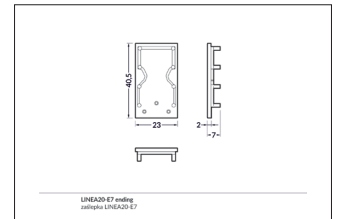

Endkappen-Set zu 53603... mit Abdeckung 53432070

Endkappen-Set zu 53603. mit Abdeckung 53432070. Material: Kunststoff, Abmessung Profil: L: 40,5 mm x B: 23 mm x H: 2 mm.

Artikel-Nr.	53063070
Stand:	06.12.2021 14:42

Farbe	weiß
Material	Kunststoff
Länge	40,5 mm

Breite	23 mm
Aufbauhöhe	2 mm