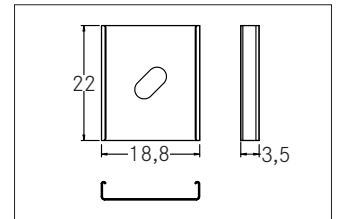

Halter-Set für BB-Anbauprofil  
**Artikel-Nr. 53040000**

Halter-Set für BB-Anbauprofil, silber. Material: Aluminium, Abmessung Profil: L: 22 mm x B: 18,8 mm x H: 3,5 mm.

<b>Artikel-Nr.</b>	<b>53040000</b>
<b>Stand:</b>	06.12.2021 18:51

Farbe	aluminium
Länge	22 mm
Material	Aluminium

Länge	22 mm
Breite	18,8 mm
Aufbauhöhe	3,5 mm