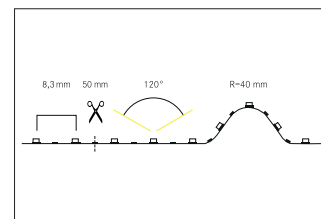

LED-Flexplatine, 5 m, CRI > 95, 20 W / m, IP00

Artikel-Nr. 19305003

LED-Flexplatine, 5 m, CRI > 95, 20 W / m, IP00, LED-Weißlicht, 3.000K, CRI > 95 LED-Flexplatine zur dekorativen, technischen, sowie effizienten Beleuchtung von Lichtvouten, Linearanwendungen und Hinterleuchtungen, Grund- bzw. Allgemeinbeleuchtung von Räumen, architektonische Anwendungen und für Bereiche, in denen eine hohe Ausleuchtung gewünscht ist, wie z.B. indirekte oder direkte Beleuchtungen, Lichtdecken, Gastronomiebeleuchtungen und vielem mehr. Länge: 5000.0 mm Lampenleistung je Meter: 20.0 W/m, Lichtstrom je Meter: 1720.0 lm/m, Schutzart raumseitig: IP00, Schutzklasse: III, Spannung: 24V , Abstrahlwinkel: 120.0 °, 120 LEDs pro Meter, Chip-Abstand (Short Pitch) : 8,3mm. Zur Individuellen Anwendung kann die LED-Flexplatine alle 50 mm eingekürzt werden. Die maximale Systemlänge von 5.000mm darf mit einer Einspeisung nicht überschritten werden. Diese Leuchte enthält eingebaute LED-Lampen. Die Lampen können in der Leuchte nicht ausgetauscht werden.

Artikel-Nr.	19305003
Stand:	06.12.2021 17:27

Farbtemperatur	3000 K
Lichtfarbe	weiß
Lichtstrom je Meter	1.720 lm/m
Leistung	100 W
Lampenleistung je Meter	20 W/m
Abstrahlwinkel	120 °
Länge	5.000 mm
Breite	10 mm
Aufbauhöhe	1,4 mm
Länge der einzelnen Abschnitte	50 mm
Schutzart raumseitig	IP00
Schutzklasse	III

Farbtoleranz	McAdam-Step 5
Short Pitch	8,3 mm
Anzahl der Leuchtmittel pro Meter	120 Stk
Spannung	24V
Spannungsart	DC
Umgebungstemperatur	-10 °C bis +40 °C
Ansteuerung	abhängig vom Betriebsgerät
Schaltungsart	Parallelschaltung
Länge der Anschlussleitung	350 mm
Farbwiedergabe	CRI > 95
max. Modullänge	5.000 mm