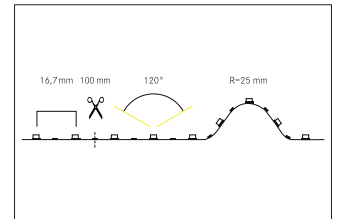

LED-Flexplatine, 5 m, CRI > 95, 1,5 W / m, IP00

**Artikel-Nr. 19300027**

LED-Flexplatine, 5 m, CRI > 95, 1,5 W / m, IP00, LED-Weißlicht, 2.700K, CRI > 95 LED-Flexplatine zur dekorativen, technischen, sowie effizienten Beleuchtung von Lichtvouten, Linearanwendungen und Hinterleuchtungen, Grund- bzw. Allgemeinbeleuchtung von Räumen, architektonische Anwendungen und für Bereiche, in denen eine hohe Ausleuchtung gewünscht ist, wie z.B. indirekte oder direkte Beleuchtungen, Lichtdecken, Gastronomiebeleuchtungen und vielem mehr. Länge: 5000.0 mm Lampenleistung je Meter: 1.5 W/m, Lichtstrom je Meter: 130.0 lm/m, Schutzart raumseitig: IP00, Schutzklasse: III, Spannung: 24V DC, Abstrahlwinkel: 120.0 °, 60 LEDs pro Meter, Chip-Abstand (Short Pitch) : 16,7mm. Zur Individuellen Anwendung kann die LED-Flexplatine alle 100 mm eingekürzt werden. Die maximale Systemlänge von 30.000mm darf mit einer Einspeisung nicht überschritten werden. Diese Leuchte enthält eingebaute LED-Lampen. Die Lampen können in der Leuchte nicht ausgetauscht werden.

<b>Artikel-Nr.</b>	<b>19300027</b>
<b>Stand:</b>	06.12.2021 17:42

Farbtemperatur	2700 K
Lichtfarbe	weiß
Lichtstrom je Meter	130 lm/m
Leistung	7,5 W
Lampenleistung je Meter	1,5 W/m
Abstrahlwinkel	120 °
Länge	5.000 mm
Breite	10 mm
Aufbauhöhe	1,4 mm
Länge der einzelnen Abschnitte	100 mm
Schutzart raumseitig	IP00
Schutzklasse	III

Farbtoleranz	McAdam-Step 5
Short Pitch	16,7 mm
Anzahl der Leuchtmittel pro Meter	60 Stk
Spannung	24V
Spannungsart	DC
Umgebungstemperatur	-10 °C bis +40 °C
Ansteuerung	abhängig vom Betriebsgerät
Schaltungsart	Parallelschaltung
Länge der Anschlussleitung	350 mm
Farbwiedergabe	CRI > 95
max. Modullänge	30.000 mm