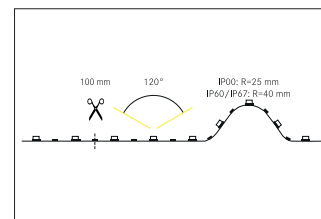

## LED-Flexplatine Single RGB+TW, 5 m, 24 W / m, IP00

**Artikel-Nr. 18506002**

<b>Artikel-Nr.</b>	<b>18506002</b>
<b>Stand:</b>	06.12.2021 11:24

Lampenleistung je Meter	24 W/m
Abstrahlwinkel	120 °
Länge	5.000 mm
Breite	12 mm
Aufbauhöhe	2 mm
Länge der einzelnen Abschnitte	100 mm
Schutzart raumseitig	IP00
Schutzklasse	III
Short Pitch	16,5 mm

Anzahl der Leuchtmittel pro Meter	300 Stk
Spannung	24V
Spannungsart	DC
Umgebungstemperatur	-10 °C bis +40 °C
Ansteuerung	abhängig vom Betriebsgerät
Schaltungsart	Parallelschaltung
Länge der Anschlussleitung	350 mm
max. Modullänge	5.000 mm