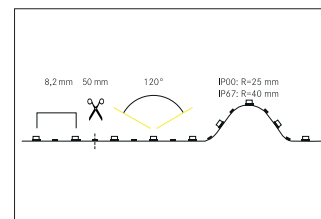

LED-Flexplatine RGB, 5 m, 14,4 W / m, IP00

Artikel-Nr. 15209001

Artikel-Nr. 15209001
Stand: 06.12.2021 12:33

Lampenleistung je Meter	14,4 W/m
Abstrahlwinkel	120 °
Länge	5.000 mm
Breite	8 mm
Aufbauhöhe	2 mm
Länge der einzelnen Abschnitte	50 mm
Schutzart raumseitig	IP00
Schutzklasse	III
Short Pitch	8,2 mm

Anzahl der Leuchtmittel pro Meter	120 Stk
Spannung	24V
Spannungsart	DC
Umgebungstemperatur	-10 °C bis +40 °C
Ansteuerung	abhängig vom Betriebsgerät
Schaltungsart	Parallelschaltung
Länge der Anschlussleitung	350 mm
max. Modullänge	5.000 mm