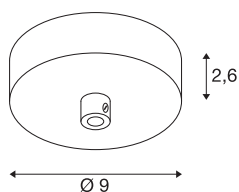

FITU

Deckenrosette weiß

Bei der SLV FITU Deckenrosette in weiß handelt es sich um eine formschöne Deckenrosette zur Aufbaumontage von Pendelleuchten der FITU Serie.

TECHNISCHE DATEN

Art. Nr.	1004745
IP Code	IP 20
Nennspannung	220-240V ~50/60Hz V
Schutzklasse	I
Farbe	weiß
Höhe	2.6 cm
Durchmesser	9 cm
Nettogewicht	0.183 kg
Bruttogewicht	0.231 kg
BIG WHITE Seite	151