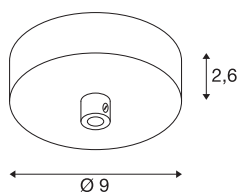

### Deckenrosette schwarz

Bei der SLV FITU Deckenrosette in schwarz handelt es sich um eine formschöne Deckenrosette zur Aufbaumontage von Pendelleuchten der FITU Serie.

## TECHNISCHE DATEN

Art. Nr.	1004744
IP Code	IP 20
Nennspannung	220-240V ~50/60Hz V
Schutzklasse	I
Farbe	schwarz
Höhe	2.6 cm
Durchmesser	9 cm
Nettogewicht	0.18 kg
Bruttogewicht	0.226 kg
BIG WHITE Seite	151