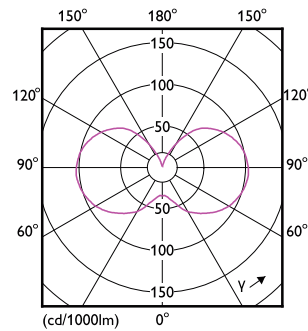

Abmessungsskizzen

Bulb 806-320-150lm 2700-2500-2200K E27

Product	D	C
LEDClassic SSW 60W A60 E27WWCLND RF1SRT4	60 mm	104 mm

Photometrische Daten

LEDBulb CLA SSW 60W E27 A60 Clear 827-822 ND

LEDbulb SSW A60 7,5W E27 827 CL-LDD

SceneSwitch Glühlampenform

Photometrische Daten

LEDBulb CLA SSW 60W E27 A60 Clear 827-822 ND

LEDbulb SSW 7,5W A60 E27 827 CL-GUL

LEDbulb SSW 7,5W A60 E27 827 CL-POC

Lebensdauer

15K LED

LEDBulb CLA SSW 60W E27 A60 Clear 827-822 ND