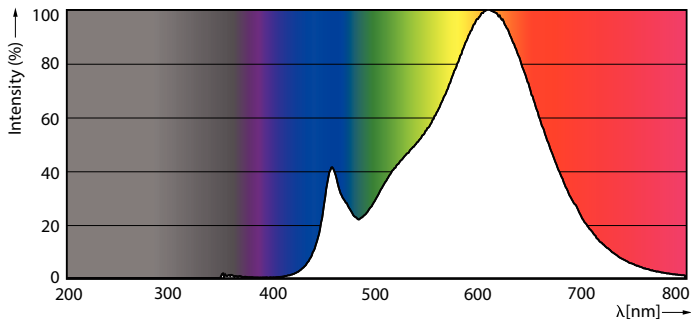

Abmessungsskizzen

Bulb 806-320-150lm 2700-2500-2200K E27

Product	D	C
LEDClassic SSW 60W A60 E27WWCLND RF1SRT4	60 mm	104 mm

Photometrische Daten

LEDBulb CLA SSW 60W E27 A60 Clear 827-822 ND

LEDbulb SSW A60 7,5W E27 827 CL-LDD

SceneSwitch Glühlampenform

Photometrische Daten

LEDBulb CLA SSW 60W E27 A60 Clear 827-822 ND

LEDbulb SSW 7,5W A60 E27 827 CL-GUL

LEDbulb SSW 7,5W A60 E27 827 CL-POC

Lebensdauer

15K LED

LEDBulb CLA SSW 60W E27 A60 Clear 827-822 ND