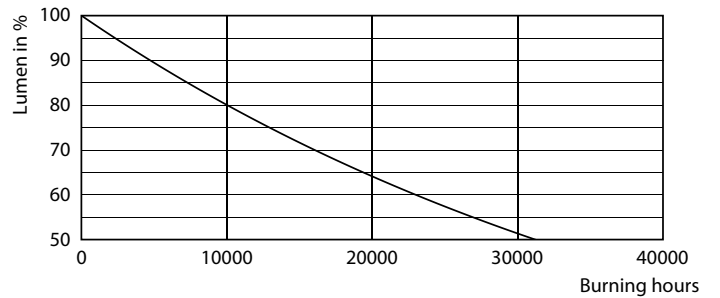

Abmessungsskizzen

Bulb 806-320-150lm 2700-2500-2200K E27

Product	D	C
LEDClassic SSW 60W A60 E27WWCLND RF1SRT4	60 mm	104 mm

Photometrische Daten

LEDBulb CLA SSW 60W E27 A60 Clear 827-822 ND

LEDbulb SSW A60 7,5W E27 827 CL-LDD

SceneSwitch Glühlampenform

Photometrische Daten

LEDBulb CLA SSW 60W E27 A60 Clear 827-822 ND

LEDbulb SSW 7,5W A60 E27 827 CL-GUL

LEDbulb SSW 7,5W A60 E27 827 CL-POC

Lebensdauer

15K LED

LEDBulb CLA SSW 60W E27 A60 Clear 827-822 ND