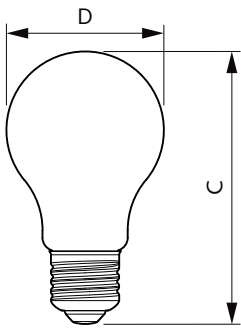

Produkt Daten

Allgemeine Eigenschaften	
Socket	E27 [E27]
EU RoHS-konform	Ja
Nennlebensdauer (Nom)	15000 h
Schaltzyklus	20000X
Technische Type	7.5;3;1.6-60-30-16W

Lichttechnische Daten	
Farbcode	827/825/822 [CCT von 2700 K/2500 K/ 2200 K]
Lichtstrom (Nom)	806-320-150 lm
Lichtfarbe	Warm/Extrawarm/Sehr warm
Ähnlichste Farbtemperatur (Nom)	2700 2500 2200 K
Nennlichtausbeute (nom.)	107,00 lm/W
Farbkonsistenz	<6
Farbwiedergabeindex (Nom.)	80

Abmessungsskizzen

Bulb 806-320-150lm 2700-2500-2200K E27

Product	D	C
LEDClassic SSW 60W A60 E27WWCLND RF1SRT4	60 mm	104 mm

Photometrische Daten

LEDBulb CLA SSW 60W E27 A60 Clear 827-822 ND

LEDbulb SSW A60 7,5W E27 827 CL-LDD