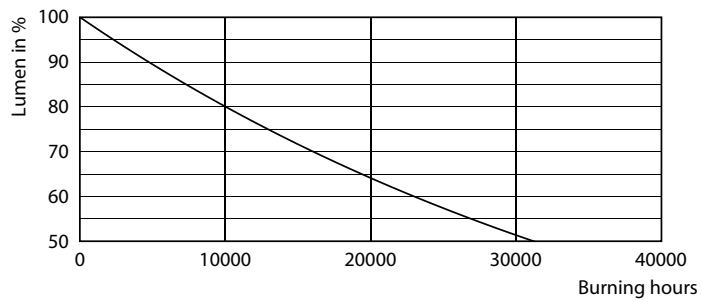

SceneSwitch Glühlampenform

Lebensdauer

15K LMP

LEDBulb CLA SSW 60W E27 A60 Clear 827-822 ND