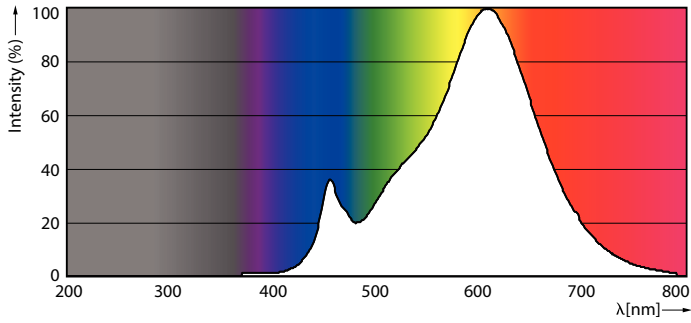

Abmessungsskizzen

Bulb 806-320-150lm 2700-2500-2200K E27

Product	D	C
LEDClassic SSW 60W A60 E27WWCLND RF1SRT4	60 mm	104 mm

Photometrische Daten

LEDBulb CLA SSW 60W E27 A60 Clear 827-822 ND

LEDbulb SSW A60 7,5W E27 827 CL-LDD

SceneSwitch Glühlampenform

Photometrische Daten

LEDBulb CLA SSW 60W E27 A60 Clear 827-822 ND

LEDbulb SSW 7,5W A60 E27 827 CL-GUL

LEDbulb SSW 7,5W A60 E27 827 CL-POC

Lebensdauer

15K LED

LEDBulb CLA SSW 60W E27 A60 Clear 827-822 ND