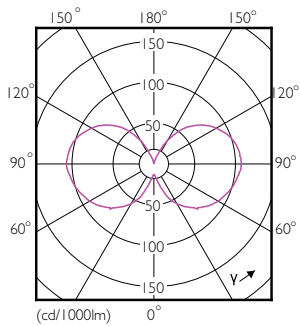

Energieeffizienz-Label (EEL)	F
Energieverbrauch kWh/1.000 Std.	8 kWh

Produktdaten

Gesamt-Produktcode	871869977213001
--------------------	-----------------

Bestell-Produktname	LEDClassic SSW 60W A60 E27WWCLND RF1SRT4
EAN/UPC - Produkt	8718699772130
Bestellcode	77213001
Anzahl pro Verpackung	1
SAP-Zähler - Pakete pro Außenkarton	4
SAP-Material	929001888655
Nettogewicht (Einzelteil)	0,074 kg

Abmessungsskizzen

Bulb 806-320-150lm 2700-2500-2200K E27

Product	D	C
LEDClassic SSW 60W A60 E27WWCLND RF1SRT4	60 mm	104 mm

Photometrische Daten

LEDBulb CLA SSW 60W E27 A60 Clear 827-822 ND

LEDbulb SSW A60 7,5W E27 827 CL-LDD