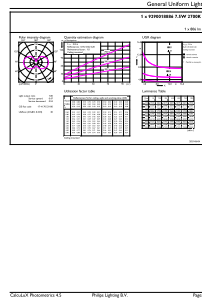

Abmessungsskizzen

Bulb 806-320-150lm 2700-2500-2200K E27

Product	D	C
LEDClassic SSW 60W A60 E27WWCLND RF1SRT4	60 mm	104 mm

Photometrische Daten

LEDBulb CLA SSW 60W E27 A60 Clear 827-822 ND

LEDbulb SSW A60 7,5W E27 827 CL-LDD

SceneSwitch Glühlampenform

Photometrische Daten

LEDBulb CLA SSW 60W E27 A60 Clear 827-822 ND

LEDbulb SSW 7,5W A60 E27 827 CL-GUL

LEDbulb SSW 7,5W A60 E27 827 CL-POC

Lebensdauer

15K LED

LEDBulb CLA SSW 60W E27 A60 Clear 827-822 ND