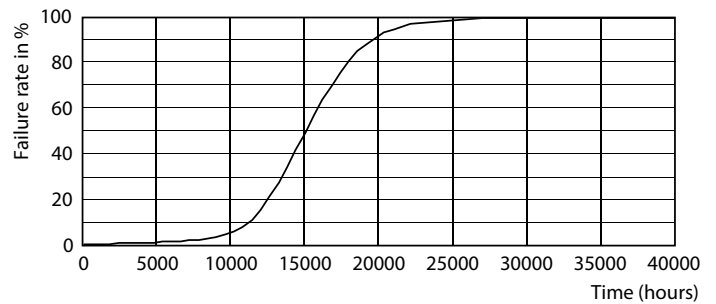

SceneSwitch Glühlampenform

Lebensdauer

15K LMP

LEDBulb CLA SSW 60W E27 A60 Clear 827-822 ND