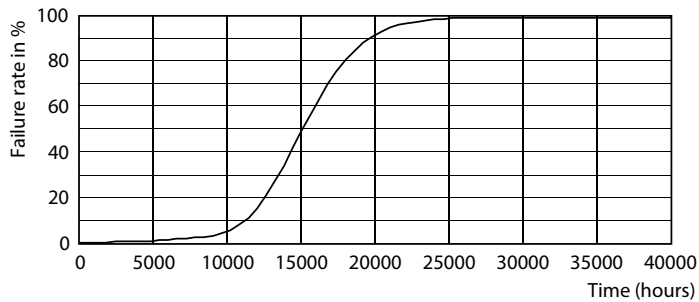

SceneSwitch Glühlampenform

Photometrische Daten

LEDBulb CLA SSW 60W E27 A60 Clear 827-822 ND

LEDbulb SSW 7,5W A60 E27 827 CL-GUL

LEDbulb SSW 7,5W A60 E27 827 CL-POC

Lebensdauer

15K LED

LEDBulb CLA SSW 60W E27 A60 Clear 827-822 ND