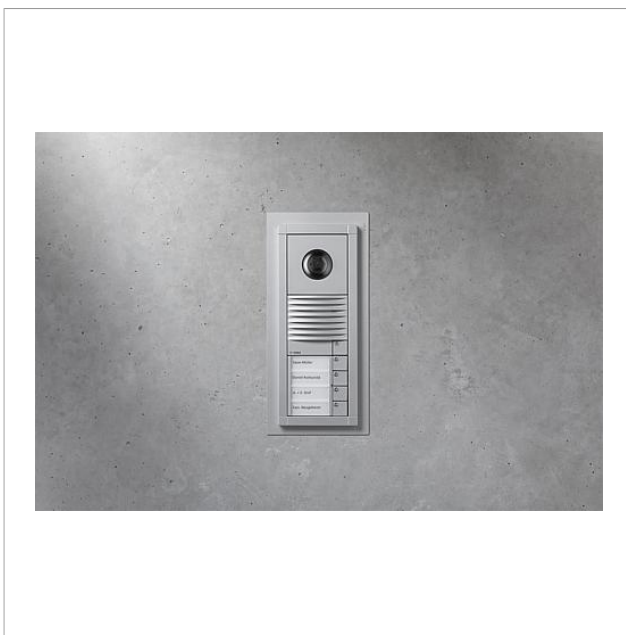

Nachrüstblende Vario
VA/NB 611-1/1-0 SM

210010255

Seite 2

Zeichnungen / Montage