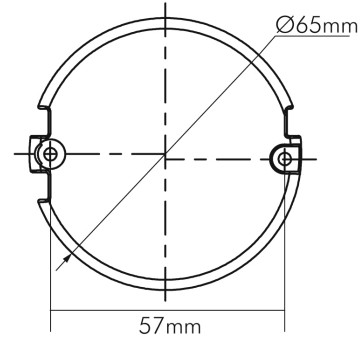

DATENBLATT

EL-8R-350 nicht dim CCV Buchse

LED Betriebsgerät mit 350mA Konstantstrom, nicht dimmbar

Artikelnummer	8999028352
GTIN	4044538068459

LICHTTECHNISCHE EIGENSCHAFTEN

Konstant-Lichtstrom-Regelung	nein

ELEKTRISCHE EIGENSCHAFTEN

Leistung	5 - 8 W
Konstantstrom	350 mA
Eingangsfrequenz	50 - 60 Hz
Leistungsfaktor [bei Volllast]	0,55
Anschlussart primär	Anschlussbox mit Durchgangsverdrahtung (L, N, PE); Steckklemmen
Anschlussart sekundär	CCV-Buchse
Kabellänge sekundär	20 cm
Dimmbar	nein
Geeignet für Gleichspannung (Primärseite)	nein
Geeignet für Konstantspannung	nein
Geeignet für Konstantstrom	ja
Vorwärtsspannung [DC]	15 - 22 V
Eingangsspannung [AC]	220 - 240 V
Ausgangsstrom [DC]	350 mA
Eingangsstrom	0,08 A

SICHERHEITSEIGENSCHAFTEN

CE-Kennzeichnung	ja
RoHS	ja

Stand:
14.06.2022
17:49:00