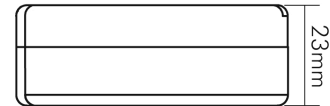

DATENBLATT

EL-8R-350 nicht dim CCV Buchse

LED Betriebsgerät mit 350mA Konstantstrom, nicht dimmbar

Artikelnummer	8999028352
GTIN	4044538068459

LICHTTECHNISCHE EIGENSCHAFTEN

Konstant-Lichtstrom-Regelung	nein

ELEKTRISCHE EIGENSCHAFTEN

Leistung	5 - 8 W
Konstantstrom	350 mA
Eingangsfrequenz	50 - 60 Hz
Leistungsfaktor [bei Volllast]	0,55
Anschlussart primär	Anschlussbox mit Durchgangsverdrahtung (L, N, PE); Steckklemmen
Anschlussart sekundär	CCV-Buchse
Kabellänge sekundär	20 cm
Dimmbar	nein
Geeignet für Gleichspannung (Primärseite)	nein
Geeignet für Konstantspannung	nein
Geeignet für Konstantstrom	ja
Vorwärtsspannung [DC]	15 - 22 V
Eingangsspannung [AC]	220 - 240 V
Ausgangsstrom [DC]	350 mA
Eingangsstrom	0,08 A