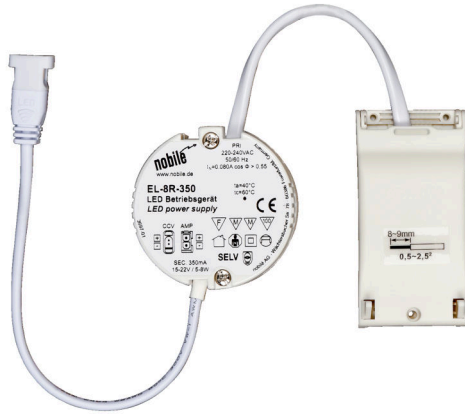

DATENBLATT

EL-8R-350 nicht dim CCV Buchse

LED Betriebsgerät mit 350mA Konstantstrom, nicht dimmbar

Artikelnummer	8999028352
GTIN	4044538068459

LICHTTECHNISCHE EIGENSCHAFTEN

Konstant-Lichtstrom-Regelung	nein

ELEKTRISCHE EIGENSCHAFTEN

Leistung	5 - 8 W
Konstantstrom	350 mA
Eingangsfrequenz	50 - 60 Hz
Leistungsfaktor [bei Volllast]	0,55
Anschlussart primär	Anschlussbox mit Durchgangsverdrahtung (L, N, PE); Steckklemmen
Anschlussart sekundär	CCV-Buchse
Kabellänge sekundär	20 cm
Dimmbar	nein
Geeignet für Gleichspannung (Primärseite)	nein
Geeignet für Konstantspannung	nein
Geeignet für Konstantstrom	ja
Vorwärtsspannung [DC]	15 - 22 V
Eingangsspannung [AC]	220 - 240 V
Ausgangsstrom [DC]	350 mA
Eingangsstrom	0,08 A

SICHERHEITSEIGENSCHAFTEN

CE-Kennzeichnung	ja
RoHS	ja

Stand:
14.06.2022
17:49:00