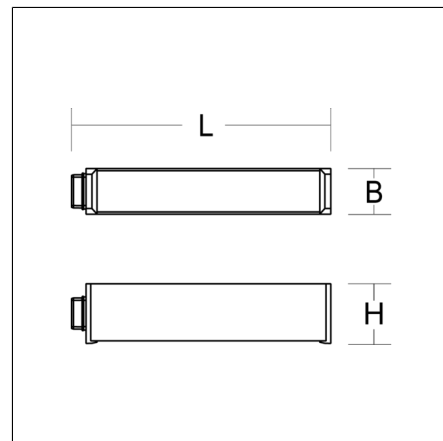

Lichtband
4051859600725
L 330, B 58, H 76

schwarz

Anfangseinspeisung, 14-polig, Anschluss Stecker. Gehäuse Aluminium-Strangpressprofil pulverbeschichtet. Abdeckung Kunststoff in Gehäusefarbe. LINEDO Steckersystem aus Kunststoff schwarz. 2 Kabelverschraubungen (M20 und M25). Kabelverschraubungen wahlweise seitlich oder oben. Komfortabler Anschluss für starre und flexible Leitungen.

Produktdaten

Länge L	330 mm
Breite B	58 mm
Höhe H	76 mm
Gewicht	728 g
Schutzart	IP 54
Schutzklasse	I
Umgebungstemperatur	25 °C
Konformitätszeichen	CE, EAC