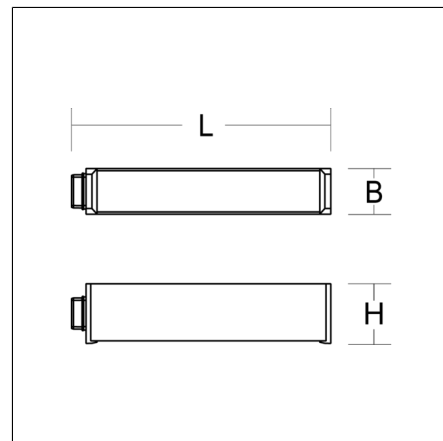

Lichtband
4051859600763
L 330, B 58, H 76

weiß

Anfangseinspeisung, 14-polig, Anschluss Stecker. Gehäuse Aluminium-Strangpressprofil pulverbeschichtet. Abdeckung Kunststoff in Gehäusefarbe. LINEDO Steckersystem aus Kunststoff hellgrau. 2 Kabelverschraubungen (M20 und M25). Kabelverschraubungen wahlweise seitlich oder oben. Komfortabler Anschluss für starre und flexible Leitungen.

Produktdaten

Länge L	330 mm
Breite B	58 mm
Höhe H	76 mm
Gewicht	728 g
Schutzart	IP 54
Schutzklasse	I
Umgebungstemperatur	25 °C
Konformitätszeichen	CE, EAC