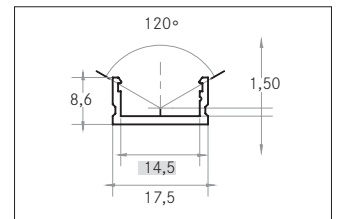

Anbauprofil

Artikel-Nr. 73604080

Anbauprofil. Material: Aluminium, Abmessung Profil: L: 100 mm x B: 17,5 mm x H: 8,6 mm.

Artikel-Nr.	73604080
Stand:	06.12.2021 13:56

Material	Aluminium
Länge	100 mm

Breite	17,5 mm
Aufbauhöhe	8,6 mm