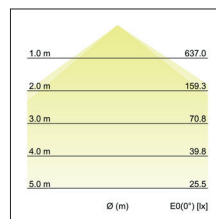

LED-Anbau- / Einbaupanel, Phasenabschnitt dimmbar

Artikel-Nr. 12206073

LED-Anbau- / Einbaupanel, Phasenabschnitt dimmbar, weiß, rund. Ausführung in kompakter Bauform für die harmonische Implementierung in stimmige, architektonische Raumkonzepte. Die Leuchte kann sowohl and Anbau- als auch als Einbaudownlight verwendet werden. Zur farblichen Anpassung sind verschiedene Frontringe in chrom 81020602, schwarz 81020608 oder nickel matt 81020615 verfügbar. Montageart: Anbaumontage, Montageort: Deckenmontage, Material: Aluminium / Kunststoff, Schutzart raumseitig: nach DIN EN 60529: IP20, Schutzklasse: (EN 61140) II, Spannung: 230V AC 50Hz, Leistung: 18W, Anzahl der Leuchtmittel / Fassungen: 1.0 Stk, Lichtstrom: 1.672lm, Abstrahlwinkel: 110°, Verstellbarkeit: nicht verstellbar, mit Betriebsgerät, Art der Dimmung: Phasenabschnitt.

Artikel-Nr.	12206073
Stand:	07.12.2021 12:15

Farbtemperatur	3000 K / 4000 K / 6000 K
Farbe	weiß
Abstrahlwinkel	110 °
Anzahl der Leuchtmittel / Fassungen	1 Stk
Ansteuerung	Phasenabschnitt
Außendurchmesser	225 mm
Einbautiefe	25 mm
Farbwiedergabe	CRI > 80
Material	Aluminium / Kunststoff
Aufbauhöhe	19 mm
Höhe-Tiefe	19 mm
Leistung	18 W
Spannung	230V AC 50Hz