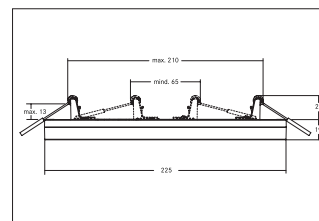

LED-Anbau- / Einbaupanel, Phasenabschnitt dimmbar

Artikel-Nr. 12206073

LED-Anbau- / Einbaupanel, Phasenabschnitt dimmbar, weiß, rund. Ausführung in kompakter Bauform für die harmonische Implementierung in stimmige, architektonische Raumkonzepte. Die Leuchte kann sowohl and Anbau- als auch als Einbaudownlight verwendet werden. Zur farblichen Anpassung sind verschiedene Frontringe in chrom 81020602, schwarz 81020608 oder nickel matt 81020615 verfügbar. Montageart: Anbaumontage, Montageort: Deckenmontage, Material: Aluminium / Kunststoff, Schutzart raumseitig: nach DIN EN 60529: IP20, Schutzklasse: (EN 61140) II, Spannung: 230V AC 50Hz, Leistung: 18W, Anzahl der Leuchtmittel / Fassungen: 1.0 Stk, Lichtstrom: 1.672lm, Abstrahlwinkel: 110°, Verstellbarkeit: nicht verstellbar, mit Betriebsgerät, Art der Dimmung: Phasenabschnitt.

Artikel-Nr.	12206073
Stand:	07.12.2021 12:15

Farbtemperatur	3000 K / 4000 K / 6000 K
Farbe	weiß
Abstrahlwinkel	110 °
Anzahl der Leuchtmittel / Fassungen	1 Stk
Ansteuerung	Phasenabschnitt
Außendurchmesser	225 mm
Einbautiefe	25 mm
Farbwiedergabe	CRI > 80
Material	Aluminium / Kunststoff
Aufbauhöhe	19 mm
Höhe-Tiefe	19 mm
Leistung	18 W
Spannung	230V AC 50Hz