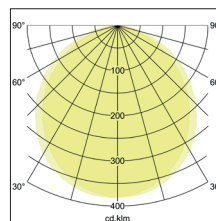

LED-Anbau- / Einbaupanel, Phasenabschnitt dimmbar

Artikel-Nr. 12206073

LED-Anbau- / Einbaupanel, Phasenabschnitt dimmbar, weiß, rund. Ausführung in kompakter Bauform für die harmonische Implementierung in stimmige, architektonische Raumkonzepte. Die Leuchte kann sowohl and Anbau- als auch als Einbaudownlight verwendet werden. Zur farblichen Anpassung sind verschiedene Frontringe in chrom 81020602, schwarz 81020608 oder nickel matt 81020615 verfügbar. Montageart: Anbaumontage, Montageort: Deckenmontage, Material: Aluminium / Kunststoff, Schutzart raumseitig: nach DIN EN 60529: IP20, Schutzklasse: (EN 61140) II, Spannung: 230V AC 50Hz, Leistung: 18W, Anzahl der Leuchtmittel / Fassungen: 1.0 Stk, Lichtstrom: 1.672lm, Abstrahlwinkel: 110°, Verstellbarkeit: nicht verstellbar, mit Betriebsgerät, Art der Dimmung: Phasenabschnitt.

Artikel-Nr.	12206073
Stand:	07.12.2021 12:15

Farbtemperatur	3000 K / 4000 K / 6000 K
Farbe	weiß
Abstrahlwinkel	110 °
Anzahl der Leuchtmittel / Fassungen	1 Stk
Ansteuerung	Phasenabschnitt
Außendurchmesser	225 mm
Einbautiefe	25 mm
Farbwiedergabe	CRI > 80
Material	Aluminium / Kunststoff
Aufbauhöhe	19 mm
Höhe-Tiefe	19 mm
Leistung	18 W
Spannung	230V AC 50Hz