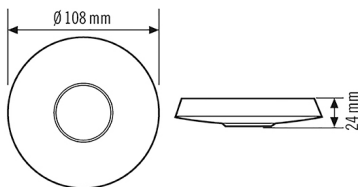

Technische Daten

ALLGEMEIN

Gerätekategorie	Abdeckung
Konformität	RoHS

GEHÄUSE

Abmessungen	Höhe/Tiefe 24 mm, Ø 108 mm
-------------	----------------------------

Gewicht	18 g
Werkstoff	UV-stabilisiertes Polycarbonat
Zulässige Umgebungstemperatur	-25 °C...+50 °C
Farbe	schwarz, ähnlich RAL 9005

Maßzeichnung

Ausführliche Produktbeschreibung

- Abdeck-Set in schwarz bestehend aus Abdeckblende und Designring für viele Decken-Bewegungsmelder der Serie COMPACT und Decken-Präsenzmelder der Serie COMPACT