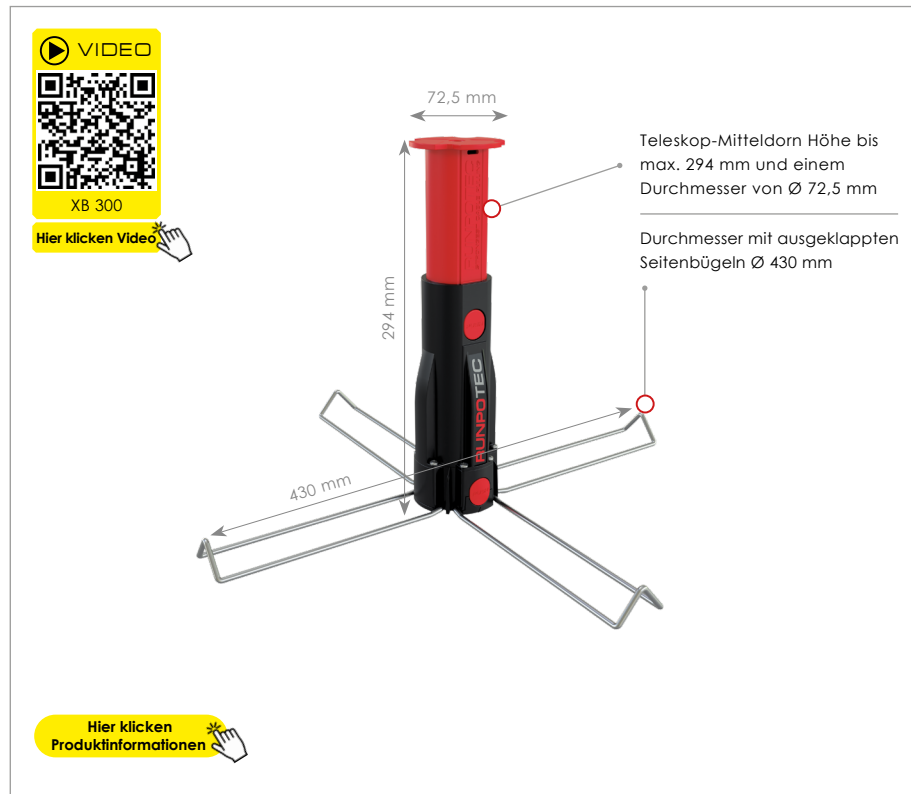

# Multifunktionsdorn

für XB 500 T / XB 500 / XB 300 Cable Roller / Kabelabroller

Art.-Nr.: 20696

## VORTEILE

- Verwendbar in Kombination mit XB 300, XB 500 und XB 500 T
- Ermöglicht das Abrollen von losen Kabelbündeln und Einzeladern
- Teleskopmitteldorn ausziehbar bis auf 294 mm dadurch hohe Kabelbünde oder entsprechende Rohrbünde möglich

## BESCHREIBUNG

Der Multifunktionsdorn ist speziell für das Kabelabrollsystem XB 300, XB 500 und XB 500 T entwickelt worden. Durch Aufstecken an den Edelstahl-Mitteldorn und anschließendem Ausklappen der 4 Seitenbügel, können somit auch lose Kabelbünde abgerollt werden. Der Teleskopmitteldorn hat einen Durchmesser von 72 mm. Er eignet sich dadurch auch hervorragend, um einen dünneren Kabelbund mit kleinem Innendurchmesser oder Einzeladern abzurollen. Die Normalhöhe des Multifunktionsdorns beträgt 196 mm und kann über den Teleskopmechanismus bis max. 294 mm ausgezogen werden. Dadurch können hohe Kabelbünde oder auch entsprechende Rohrbünde abgerollt werden. Im aufgeklappten Zustand der 4 Seitenbügel ist eine Gesamtauflagefläche von Durchmesser 430 mm gegeben. Im Optimalfall sollte dies dem jeweiligen Kabel - oder Rohrbund entsprechen. Die Kombinationsmöglichkeit mit den RUNPOSTICKS ist durch eine gegebene Öffnung weiterhin möglich.

**Optimales Einsatzgebiet:** Abrollen von losen Kabelbündeln oder Einzeladern bis max. 290 mm Höhe und max. Durchmesser von 430 mm

**Anwendungsfilm:** einen kurzen, sehr informativen Anwendungsfilm können Sie durch Scannen des QR-Codes oder auf [www.runpotec.com](http://www.runpotec.com) ansehen