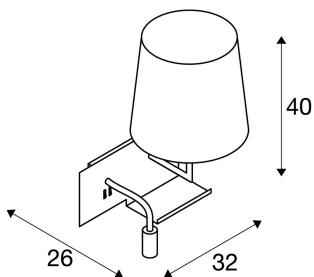

SOMNILA FLEX

Indoor LED Wandaufbauleuchte 3000K weiß Version rechts inkl. USB Anschluss

Entwickelt als ideale Bett- oder Leseleuchte bietet die SOMNILA Leuchterserie ein innovatives und benutzerfreundliches Leuchten Konzept. Die elegante Wandaufbauleuchte ist aus weiß oder schwarz lackiertem Aluminium gefertigt und besticht durch professionell verarbeitete Mechanik, gepaart mit moderner LED Technik. Ausgestattet mit einem USB Anschluss sowie dem notwendigen Smartphone Halter bietet die Leuchte einen zusätzlichen Mehrwert. Die Spot-Beleuchtung kann individuell ausgerichtet werden und leuchtet somit ideal und punktgenau aus. Die zweite Lichtquelle dient der Allgemeinbeleuchtung. Bei Bedarf können die beiden Lichtquellen der Leuchte, über die verbauten Schalter getrennt, voneinander geschaltet werden. Um sich perfekt in den Raum zu integrieren stehen die Leuchten als Version zur links- bzw. rechtsseitigen Montage zur Verfügung. Die Leuchte enthält eingebaute LED-Lampen.

TECHNISCHE DATEN

Art. Nr.:	1003460
Leuchtmittel inklusive	0
Primäre Nennspannung	100-240V ~50/60Hz mA/V
Sekundär Strom / Sekundär Spannung	12 mA/V
Breite	32.0 cm
Höhe	40.0 cm
Tiefe	26.0 cm
Nettogewicht	1.8 kg
Bruttogewicht	1.926 kg
Schutzklasse	I
Montage	Aufbau
Montagedetails	Wand
Wattage	3.0 W
Lumen	65 lm
Lichtfarbtemperatur	3000 Kelvin
CRI	>90
Binning	3
Lebensdauer	36000 h
Umgebungstemperatur	45 °C
minimale Umgebungstemperatur	-10 °C
maximale Umgebungstemperatur	45 °C