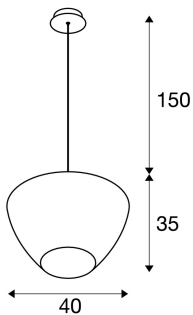

PANTILO CONVEX 40

Indoor Pendelleuchte E27 chrom

Die Pendelleuchte PANTILO CONVEX 40 überzeugt durch ihre außergewöhnliche Optik! PANTILO CONVEX 40 hat einen Schirm aus verchromtem Glas der durch individuelle Zusammenstellung zur Leuchtenwolke kombinierbar ist.

TECHNISCHE DATEN

Art. Nr.:	1003444
Fassung	E27
Leuchtmittel inklusive	0
Primäre Nennspannung	220-240V ~50/60Hz mA/V
Pendellänge	150.0 cm
Höhe	35.0 cm
Durchmesser	40.0 cm
Nettogewicht	2.8 kg
Bruttogewicht	2.996 kg
Schutzklasse	I
Montage	Aufbau
Montagedetails	Decke
Wattage	40.0 W