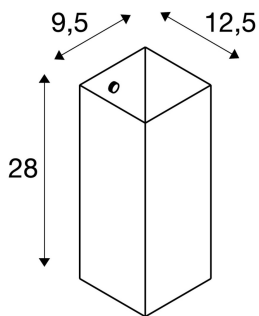

QUADRASS

Indoor Wandaufbauleuchte, E27, schwarz

Die Wandleuchte QUADRASS besteht durch einen gelungenen Mix der Metall- und Glaselemente. Die E27 Fassung hinter dem Glasschirm macht QUADRASS fertig für den direkten Anschluss an 230V Netzspannung. Um das Bild der Anwendung möglichst einheitlich zu gestalten, sind zusätzlich Wandleuchten mit Leselicht und eine Pendelleuchte verfügbar.

TECHNISCHE DATEN

Art. Nr.:	1003430
Fassung	E27
Anzahl Fassungen	1
Leuchtmittel inklusive	0
Primäre Nennspannung	220-240V ~50/60Hz mA/V
Breite	9.5 cm
Höhe	28.0 cm
Tiefe	12.5 cm
Nettogewicht	1.3 kg
Bruttogewicht	1.391 kg
Schutzklasse	I
Montage	Aufbau
Montagedetails	Wand
Wattage	40.0 W