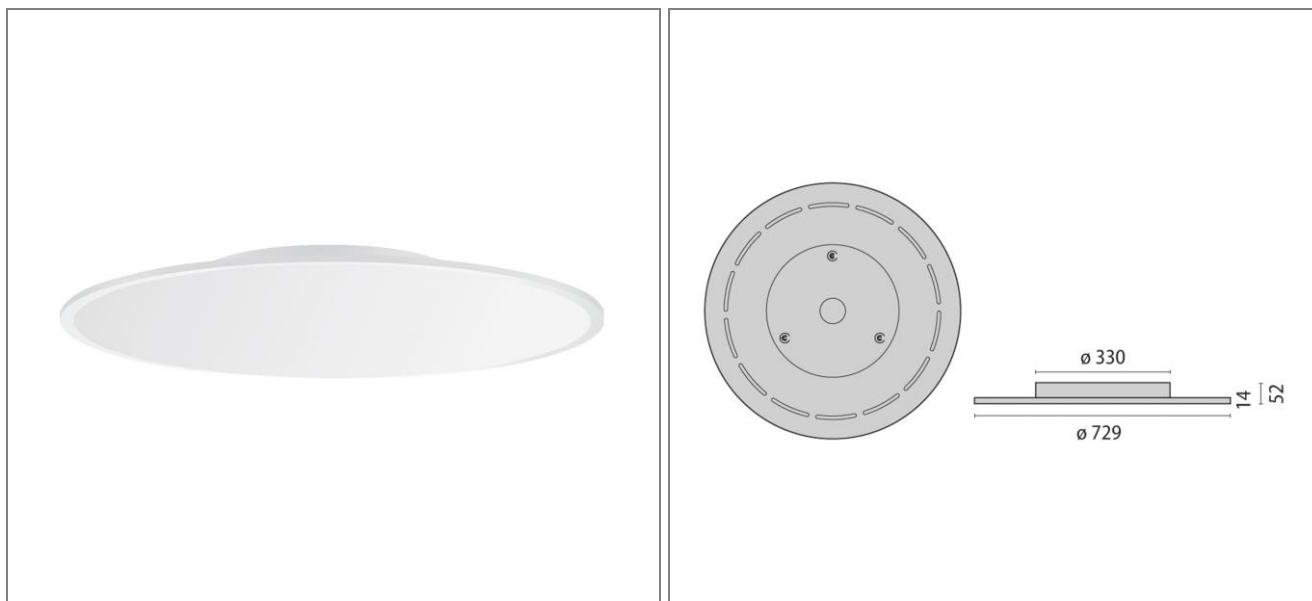

ART.: 8777691766410

FL ROUND 777 SM OP CORONA

Art. 8777691766410 Runde Anbauleuchte FL 777 ROUND mit Hochleistungs-LED / Leuchtenleistung 68W / fortschrittliche Flächenleuchte schafft beispiellose Symbiose aus Allgemein- und Arbeitsplatzbeleuchtung / besonders filigranes und innovatives Design / geprägt durch klare und runde Formensprache entsteht eine harmonische Integration ins Deckenbild und Umgebung / besonders edel und architekturunterstützend / konzipiert für vielfältige Anwendungs- und Planungsvariationen / Leuchtenrahmen aus Aluminiumdruckguss / kratzfeste Oberflächenausführung durch hochwertige Pulverbeschichtung nach RAL 9016 (Verkehrsweiß, struktur) / Opale Lichtoptik mit LED-SideLight-Einspeisung / integrierter hochtransmittierender Lichtleiter aus PMMA / direkt strahlend mit Corona zur Deckenaufhellung / homogene Leuchtdichteverteilung über die gesamte Lichtaustrittsfläche (LED Sidelight-Technologie) / Deckenaufhellung im Raum durch mittels Indirektanteil von circa 3% (Corona) / diffuse Lichtwirkung schafft ein einheitliches Beleuchtungsniveau / gleichmäßige Lichtstreuung unterstützt die visuelle Wahrnehmung von horizontalen und vertikalen Raum- und Deckenflächen / inkl. Konstantstromkonverter / digital dimmbar DALI / Schutzklasse I / Schutzart IP20 / LBS / ILCOS: DSL / Leuchtmittel entsprechen der Energieeffizienzklasse A++ / A+ / A / Lichtfarbe Neutralweiß, Farbtemperatur 4000K / Leuchtenlichtstrom 7780 lm / Leuchteneffizienz 114 lm/W / Allgemeiner Farbwiedergabeindex Ra > 80 / LED-Lebensdauer L80 B10 bei 50.000h / Farbtoleranz nach MacAdam ≤ 3 SDCM / Außendurchmesser 552 mm / Höhe 14 mm / Gewicht 9,5 kg.

Leuchtenlichtstrom	7780 lm
Anschlussleistung	68 W
Leuchteneffizienz	114 lm/W
Farbtemperatur	4000K
Betriebsgerät	EVG DALI
UGR	18,3