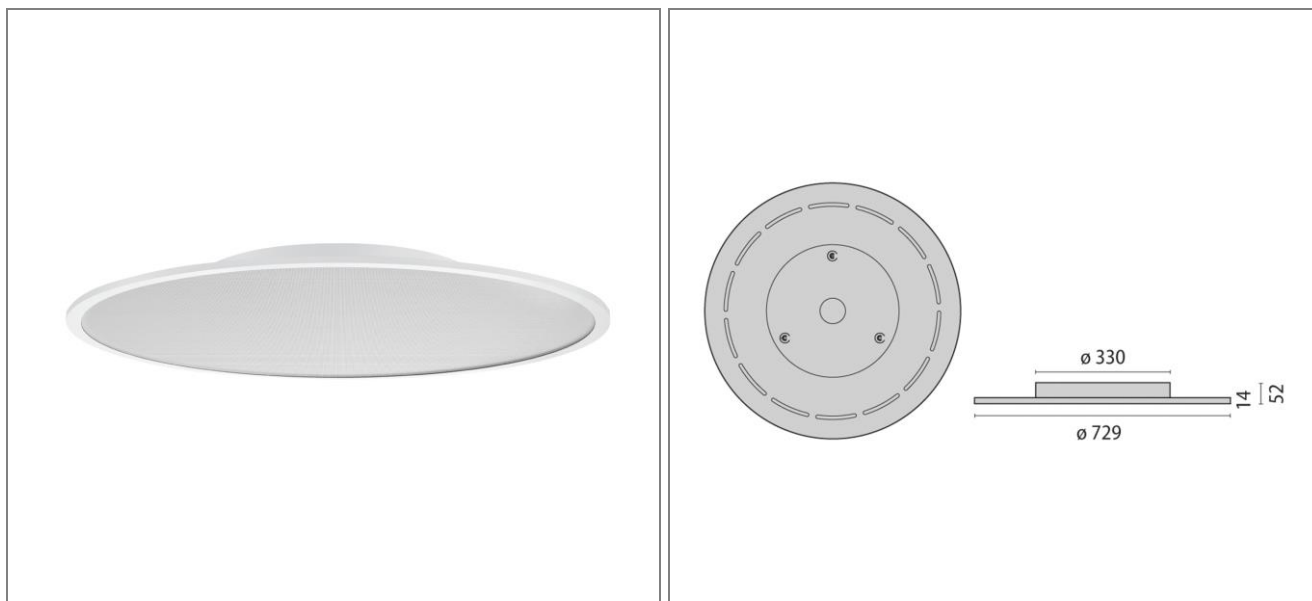

ART.: 8777661483410

FL ROUND 777 SM MP CORONA

Art. 8777661483410 Runde Anbauleuchte FL 777 ROUND mit Hochleistungs-LED / Leuchtenleistung 44W / fortschrittliche Flächenleuchte schafft beispiellose Symbiose aus Allgemein- und Arbeitsplatzbeleuchtung / besonders filigranes und innovatives Design / geprägt durch klare und runde Formensprache entsteht eine harmonische Integration ins Deckenbild und Umgebung / besonders edel und architekturunterstützend / konzipiert für vielfältige Anwendungs- und Planungsvariationen / Leuchtenrahmen aus Aluminiumdruckguss / kratzfeste Oberflächenausführung durch hochwertige Pulverbeschichtung nach RAL 9016 (Verkehrsweiß, struktur) / Prismatische Lichtoptik mit LED-SideLight-Einspeisung / integrierter hochtransmittierender Lichtleiter aus PMMA / direkt strahlend mit Corona zur Deckenaufhellung / homogene Leuchtdichteverteilung über die gesamte Lichtaustrittsfläche (LED Sidelight-Technologie) / Deckenaufhellung im Raum durch mittels Indirektanteil von circa 3% (Corona) / blendfreie Mikroprismenabdeckung sorgt für eine attraktive Raumatmosphäre / hohe Lichtqualität unterstützt anspruchsvolle Sehaufgaben / BAP-geeignet nach DIN EN 12464-1 / inkl. Konstantstromkonverter / statisch / Schutzklasse I / Schutzart IP20 / LBS / ILCOS: DSL / Leuchtmittel entsprechen der Energieeffizienzklasse A++ / A+ / A / Lichtfarbe Neutralweiß, Farbtemperatur 4000K / Leuchtenlichtstrom 5130 lm / Leuchteneffizienz 117 lm/W / Allgemeiner Farbwiedergabeindex Ra > 80 / LED-Lebensdauer L80 B10 bei 50.000h / Farbtoleranz nach MacAdam ≤ 3 SDCM / Außendurchmesser 552 mm / Höhe 14 mm / Gewicht 9,5 kg.

Leuchtenlichtstrom	5130 lm
Anschlussleistung	44 W
Leuchteneffizienz	117 lm/W
Farbtemperatur	4000K
Betriebsgerät	EVG Standard
UGR	15,8
Entblendung	✓