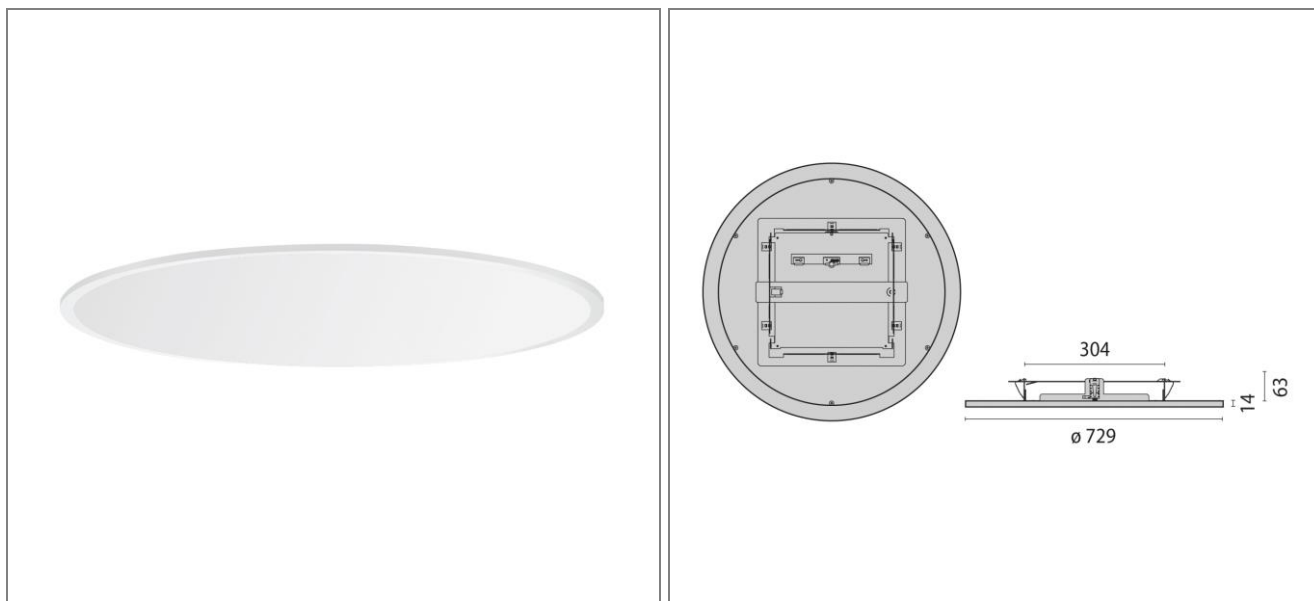

ART.: 8777591486410

FL ROUND 777 RE OP

Art. 8777591486410 Runde Einbauleuchte FL 777 ROUND mit Hochleistungs-LED / Leuchtenleistung 44W / fortschrittliche Flächenleuchte schafft beispiellose Symbiose aus Allgemein- und Arbeitsplatzbeleuchtung / besonders filigranes und innovatives Design / geprägt durch klare und runde Formensprache entsteht eine harmonische Integration ins Deckenbild und Umgebung / besonders edel und architekturunterstützend / konzipiert für vielfältige Anwendungs- und Planungsvariationen / Leuchtenrahmen aus Aluminiumdruckguss / kratzfeste Oberflächenausführung durch hochwertige Pulverbeschichtung nach RAL 9016 (Verkehrsweiß, struktur) / Opale Lichtoptik mit LED-SideLight-Einspeisung / integrierter hochtransmittierender Lichtleiter aus PMMA / direkt strahlend / homogene Leuchtdichtevertelung über die gesamte Lichtaustrittsfläche (LED Sidelight-Technologie) / diffuse Lichtwirkung schafft ein einheitliches Beleuchtungsniveau / gleichmäßige Lichtstreuung unterstützt die visuelle Wahrnehmung von horizontalen und vertikalen Raum- und Deckenflächen / inkl. Konstantstromkonverter / digital dimmbar DALI / Schutzklasse I / Schutzart IP43 für Lichtaustrittsfläche bei Montage in geschlossenen Decken - Leuchte zur Montage im Innenbereich - ansonsten Schutzart IP20 / LBS / ILCOS: DSL / Leuchtmittel entsprechen der Energieeffizienzklasse A++ / A+ / A / Lichtfarbe Neutralweiß, Farbtemperatur 4000K / Leuchtenlichtstrom 5070 lm / Leuchteneffizienz 115 lm/W / Allgemeiner Farbwiedergabeindex Ra > 80 / LED-Lebensdauer L80 B10 bei 50.000h / Farbtoleranz nach MacAdam ≤ 3 SDCM / Außendurchmesser 551 mm / Einbautiefe 63mm / Gewicht 12 kg.

Leuchtenlichtstrom	5070 lm
Anschlussleistung	44 W
Leuchteneffizienz	115 lm/W
Farbtemperatur	4000K
Betriebsgerät	EVG DALI
UGR	17,6